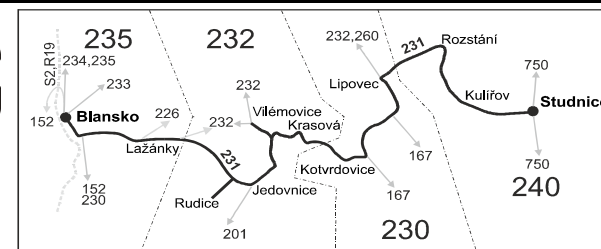

Vysvětlivky:

- ⇒ spoje navazující na linku 231
- (z) zastávka celodenně na znamení
- ∩ spoje jede po jiné trase
- × jede v pracovních dnech
- ⊕ jede v sobotu
- + jede v neděli a ve státem uznávané svátky
- 10 nejede 24.12. a 31.12.
- 12 nejede 24.12., 25.12. a 31.12.
- 16 nejede 24.12.
- 50 nejede od 23.12. do 2.1., 3.2., od 13.3. do 17.3., 13.4., od 3.7. do 1.9., 26.10. a 27.10.
- 56 nejede od 23.12. do 2.1. a od 3.7. do 1.9.
- 57 jede od 23.12. do 2.1. a od 3.7. do 1.9.

Šťastnou cestu s IDS JMK

⊕ Spoj s možností přepravy jízdních kol mezi zastávkami označenými symbolem jízdního kola v období od 14. 4. do 1. 10. 2017. Počet přepravovaných kol je kapacitně omezen na 20 ks. Vzhledem ke stavebnímu stavu zastávek nelze garantovat bezbariérový nástup do a výstup z vozidla na všech zastávkách.