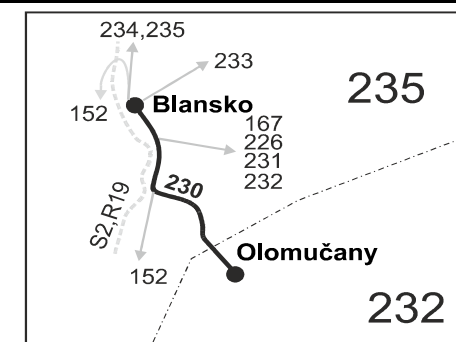

SOBOTA + NEDELE

262	264	266	268
Ⓢ†	Ⓢ†	Ⓢ†	Ⓢ†¹⁶
7:10	12:10	15:10	18:10
7:12	12:12	15:12	18:12
7:14	12:14	15:14	18:14
7:16	12:16	15:16	18:16
7:18	12:18	15:18	18:18
7:20	12:20	15:20	18:20
7:22	12:22	15:22	18:22
7:31	12:31	15:31	18:34
7:29	12:29	15:29	18:28

Vysvětlivky:

- (z) zastávka celodenně na znamení
- ⇒ spoje navazující na linku 230
- ♿ spoj s bezbariérově přístupným vozidlem
- ✕ jede v pracovních dnech
- Ⓢ jede v pondělí
- Ⓢ jede v sobotu
- † jede v neděli a ve státem uznávané svátky
- ¹⁶ nejede 24.12.
- ⁵⁶ nejede od 23.12. do 2.1. a od 3.7. do 1.9.
- ⁵⁷ jede od 23.12. do 2.1. a od 3.7. do 1.9.
- ⁸² nejede od 27.12. do 30.12. a od 3.7. do 1.9.
- ⁸⁶ jede také 18.4., 2.5., 9.5. a 29.9., nejede 26.12., 17.4., 1.5., 8.5. a od 3.7. do 28.8.

Šťastnou cestu s IDS JMK

Vzhledem ke stavebnímu stavu zastávek nelze garantovat bezbariérový nástup do a výstup z vozidla na všech zastávkách.