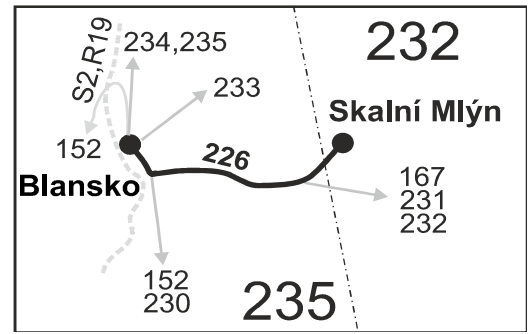

Vysvětlivky:

- → spoje navazující na linku 226
- (z) zastávka celodenně na znamení
- ∩ spoj jede po jiné trase
- ♿ spoj s bezbariérově přístupným vozidlem
- ✖ jede v pracovních dnech
- Ⓣ jede v pondělí
- Ⓣ+ jede v sobotu
- ⊕ jede v neděli a ve státem uznávané svátky
- 73 jede od 1.4. do 31.5.
- 74 jede od 1.6. do 1.10.
- 75 nejede od 1.6. do 1.10.
- 76 jede od 1.4. do 1.10.
- 77 jede od 1.4. do 28.5. a od 7.10. do 29.10.
- zastavuje pouze pro výstup
- ▸ zastavuje pouze pro nástup

Vzhledem ke stavebnímu stavu zastávek nelze garantovat bezbariérový nástup do a výstup z vozidla na všech zastávkách.