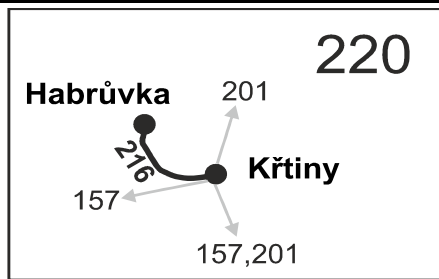

opačný směr

PRACOVNÍ DNY																			SOBOTA + NEDĚLE						
Úsek	Zóna	Zastávka	52	54	2	56	4	58	6	60	8	62	10	64	66	68	70	72	12	252	254	256	258	260	262
			✕	✕56	✕57 ♿	✕56	✕57 ♿	✕56	✕57 ♿	✕56	✕57 ♿	✕56	✕57 ♿	✕	✕	✕	✕	✕	✕	†66	†66	⊕†	⊕†	⊕†	⊕†16
		220 Habrůvka	5:37	9:07	9:07	10:07	10:07	12:07	12:07	14:07	14:07	15:07	15:07	16:07	17:07	18:07	19:07	20:07	21:52	6:43	9:07	11:07	14:07	16:07	18:07
		220 Křtiny, ObÚ	5:42	9:12	9:12	10:12	10:12	12:12	12:12	14:12	14:12	15:12	15:12	16:12	17:12	18:12	19:12	20:12	21:57	6:46	9:12	11:12	14:12	16:12	18:12
		⇒ 157 Adamov	5:47			10:16	10:16	12:16	12:16	14:16	14:16		16:19	17:16	18:16			21:59				11:16			
		⇒ 157 Vyškov	5:46							14:16	14:16	15:16	15:16	16:16	17:16	18:16	19:16								
		⇒ 201 Jedovnice	5:47							14:16	14:16	15:16	15:16	16:16	17:16	18:16									
		⇒ 201 Brno	5:47	9:21	9:21	10:15	10:15	12:15	12:15	14:15	14:15	15:15	15:15	16:15	17:15	18:15	19:15	20:15					16:15	18:15	

Vysvětlivky:

- ⇒ spoje navazující na linku 216
- ♿ spoj s bezbariérově přístupným vozidlem
- ✕ jede v pracovních dnech
- ⊕ jede v sobotu
- † jede v neděli a ve státem uznávané svátky
- **16** nejede 24.12.
- **56** nejede od 23.12. do 2.1. a od 3.7. do 1.9.
- **57** jede od 23.12. do 2.1. a od 3.7. do 1.9.
- **66** nejede 24.12., 17.4., 1.5., 8.5., 6.7., 28.10. a 17.11.

Vzhledem ke stavebnímu stavu zastávek nelze garantovat bezbariérový nástup do a výstup z vozidla na všech zastávkách.