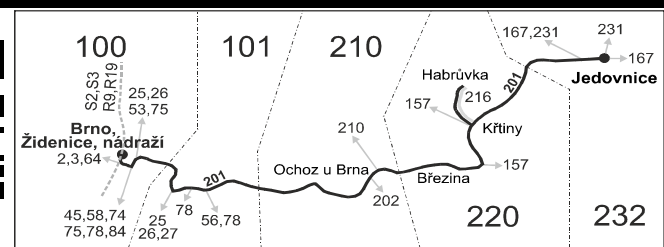

1. **Vysvětlivky:**
2. ⇒ spoje navazující na linku 201
   - (o) zastávka od 20 do 5 hodin na znamení
   - (z) zastávka celodenně na znamení
   - ∩ spoj jede po jiné trase
   - ♂ spoj s bezbariérovým přístupným vozidlem
   - ♀ jede v pracovních dnech
   - ♂ jede v sobotu

- † jede v neděli a ve státem uznávané svátky
- 10 nejede 24.12. a 31.12.
- 11 nejede 25.12. a 1.1.
- 16 nejede 24.12.
- 56 nejede od 23.12. do 2.1. a od 3.7. do 1.9.
- 66 nejede 24.12., 17.4., 1.5., 8.5., 6.7., 28.10. a 17.11.
- 67 jede také 17.4., 1.5., 8.5., 6.7., 28.10. a 17.11.

Vzhledem ke stavebnímu stavu zastávek nelze garantovat bezbariérový nástup do a výstup z vozidla na všech zastávkách.