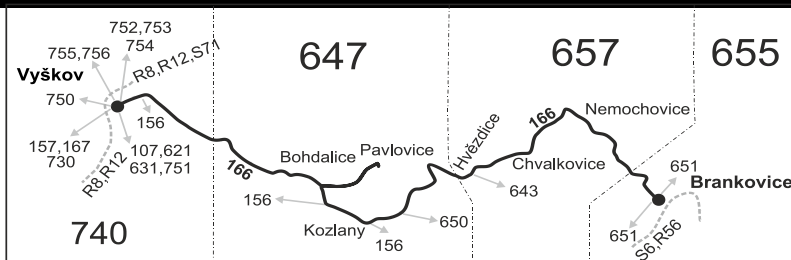

Vysvětlivky:

- ⇒ spoje navazující na linku 166
- ↳ přestup na navazující spoj
- (z) zastávka celodenně na znamení
- }
- ♣ spoj s bezbariérově přístupným vozidlem
- × jede v pracovních dnech
- ⊕ jede v sobotu
- † jede v neděli a ve státem uznávané svátky
- 56 nejede od 23.12. do 2.1. a od 3.7. do 1.9.
- P Z Bohdalic pokračuje po lince 156 do Vyškova

Šťastnou cestu s IDS JMK

Vzhledem ke stavebnímu stavu zastávek nelze garantovat bezbariérový nástup do a výstup z vozidla na všech zastávkách.