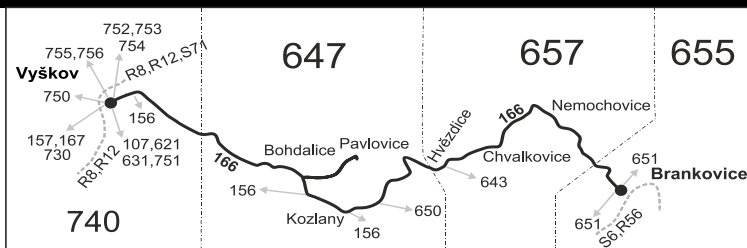

Vysvětlivky:

1. ⇒ spoje navazující na linku 166
   - ↪ přestup na navazující spoj
   - (z) zastávka celodenně na znamení
   - ⌘ jede v pracovních dnech
   - ⊕ jede v sobotu
   - † jede v neděli a ve státem uznávané svátky
   - 16 nejede 24.12.
   - 50 nejede od 23.12. do 2.1., 3.2., od 13.3. do 17.3., 13.4., od 3.7. do 1.9., 26.10. a 27.10.
   - 51 jede od 23.12. do 2.1., 3.2., od 13.3. do 17.3., 13.4., od 3.7. do 1.9., 26.10. a 27.10.
2. ⊕ spoj s bezbariérově přístupným vozidlem
   } spoj jede po jiné trase

Šťastnou cestu s IDS JMK

Vzhledem ke stavebnímu stavu zastávek nelze garantovat bezbariérový nástup do a výstup z vozidla na všech zastávkách.