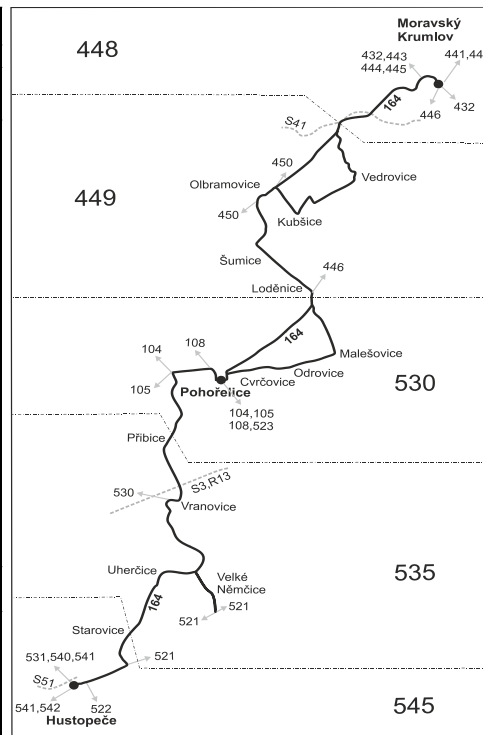

PRACOVNÍ DNY																				SOBOTA + NEDELE								
Číslo spoje:		130	80	100	62	64	50	82	110	84	102	52	86	88	120	40	68	90	56	106	46	12	14	182	60	132	230	232	234	
Úsek	Zóna	Zastávka	⚡	⚡	⚡	⚡	⚡	⚡	⚡	⚡	⚡	⚡	⚡	⚡	⚡	⚡	⚡	⚡	⚡	⚡	⚡	⚡	⚡	⚡	⚡	⚡	Ⓢ	Ⓢ	Ⓢ	
	448 Moravský Krumlov, aut.nádr.			4:35	4:56	5:26																					6:01	14:01	18:01	
	448 Moravský Krumlov, nám.																													
	448 Moravský Krumlov, u parku																													
	448 Moravský Krumlov, poliklinika																													
	448 Moravský Krumlov, Břízová																													
	448 Moravský Krumlov, Jatky																													
	448 Moravský Krumlov, provozovna ČAS (z)																													
	448 Moravský Krumlov, Kavalírka			4:36	4:57	5:27			6:32	6:50	7:27	9:02			14:02											22:12	6:02	14:02	18:02	
	448 Moravský Krumlov, Durdice			4:38	4:59	5:29			6:34	6:52	7:29	9:04	11:04	13:04	14:04											22:14	6:04	14:04	18:04	
	448 Moravský Krumlov, Rakšice, rest.			4:40	5:01	5:31			6:36	6:54	7:31	9:06	11:06	13:06	14:06										22:16	6:06	14:06	18:06		
	448 Moravský Krumlov, Rakšice, Silo			4:43	5:04	5:34			6:39	6:57	7:34	9:09	11:09	13:09	14:09										22:19	6:09	14:09	18:09		
	448 Moravský Krumlov, Rakšice, žel.st.			4:44	5:05	5:35			6:40	6:58	7:35	9:10	11:10	13:10	14:10										22:20	6:10	14:10	18:10		
	448 Moravský Krumlov, Rakšice, lesovna (z)			4:46		5:37			6:42	7:00	7:37	9:12	11:12	13:12	14:12										22:22	6:12	14:12	18:12		
	449 Vedrovice, ObÚ			4:49		5:40			6:45	7:03	7:40	9:15	11:15	13:15	14:15										22:25	6:15	14:15	18:15		
	449 Vedrovice, u lípy			4:51		5:42			6:47		7:42	9:17	11:17	13:17	14:17										22:27	6:17	14:17	18:17		
	449 Kubšice, křiž.	3:50	4:20	4:55		5:46	6:36	6:51			7:46	9:21	11:21	13:21	14:21										22:31	6:21	14:21	18:21		
	449 Olbramovice, prodejna příj.	3:53	4:23	4:58	5:11	5:49	6:39	6:54			7:49	9:24	11:24	13:24	14:24										22:34	6:24	14:24	18:24		
	⇒ 450 Jiřice u Miroslavi					5:52					9:36	11:36	13:36																	
	⇒ 450 Miroslav					5:55			7:06				13:28	14:28					16:08						18:08					
	449 Olbramovice, prodejna odj.	3:53	4:23	4:58	5:11	5:49	6:39	6:54			7:49	9:24	11:24	13:24	14:24										22:34	6:24	14:24	18:24		
	449 Olbramovice, rest.	3:55	4:25	5:00	5:13	5:51	6:41	6:56			7:51	9:26	11:26	13:26	14:26										22:36	6:26	14:26	18:26		
	449 Šumice, škola	4:00	4:30	5:05		5:56	6:46	7:01			7:56	9:31	11:31	13:31											22:41	6:31	14:31	18:31		
	449 Loděnice, křiž. Šumická	4:02	4:32	5:07		5:58	6:48	7:03			7:58	9:33	11:33	13:33											22:43	6:33	14:33	18:33		
	449 Loděnice, ObÚ	4:03	4:33	5:08		5:59	6:49	7:04			7:59	9:34	11:34	13:34											22:44	6:34	14:34	18:34		
	⇒ 446 Jezeřany-Maršovice		4:40	5:20		7:00	50 7:10																		22:55					
	449 Loděnice, škola	4:04	4:34	5:09		6:00	6:50	7:05			7:30	8:00	9:35	11:35	13:35										19:42	20:25	22:45			
	530 Malešovice, ObÚ	4:09	4:39	5:14		6:05	6:55			7:35	8:05	9:40	11:40	13:40											20:30	6:40	14:40	18:40		
	530 Odrovice, bytovky	4:12	4:42	5:17		6:08	6:58			7:38	8:08	9:43	11:43	13:43											20:33	6:43	14:43	18:43		

Vysvětlivky:
⇒ spoje navazující na linku 164
(z) zastávka celodenně na znamení
} spoj jede po jiné trase
⚡ spoj s bezbariérově přístupným vozidlem
⚡ jede v pracovních dnech
Ⓢ jede v sobotu

† jede v neděli a ve státem uznávané svátky
10 nejede 24.12. a 31.12.
16 nejede 24.12.
28 nejede 24.12., 25.12., 14.4., 16.4., 30.4., 7.5., 5.7., 28.10. a 17.11.
50 nejede od 23.12. do 2.1., 3.2., od 13.3. do 17.3., 13.4., od 3.7. do 1.9., 26.10. a 27.10.
Vzhledem ke stavebnímu stavu zastávek nelze garantovat bezbariérový nástup do a výstup z vozidla na všech zastávkách.

Šťastnou cestu s IDS JMK