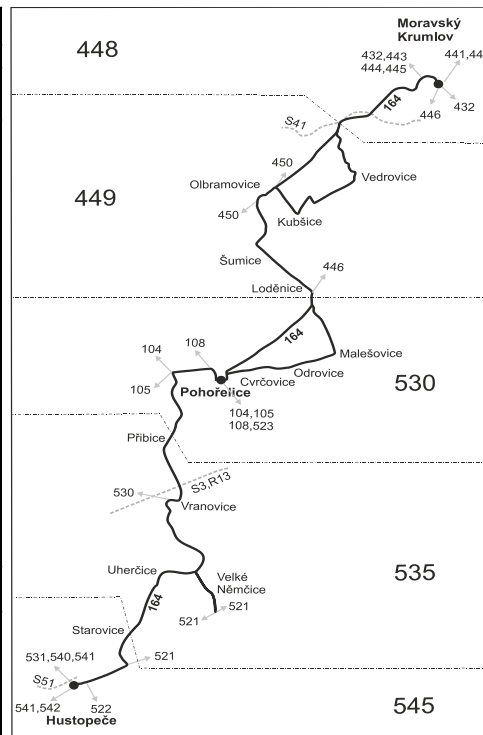

PRACOVNÍ DNY																				SOBOTA + NEDELE									
Číslo spoje:		130	80	100	62	64	50	82	110	84	102	52	86	88	120	40	68	90	56	106	46	12	14	182	60	132	230	232	234		
Úsek	Zóna	Zastávka	⚡	⚡	⚡	⚡	⚡	⚡	⚡	⚡	⚡	⚡	⚡	⚡	⚡	⚡	⚡	⚡	⚡	⚡	⚡	⚡	⚡	⚡	⚡	⚡	Ⓢ	Ⓢ	Ⓢ		
	448 Moravský Krumlov, aut.nádr.			4:35	4:56	5:26		6:31	6:49		7:26	9:01	10:54	12:54	14:01		14:34	15:04	15:34	16:34	17:41	18:41			22:11		6:01	14:01	18:01		
	448 Moravský Krumlov, nám.												10:56	12:56			14:36	15:06	15:36	16:36											
	448 Moravský Krumlov, u parku												10:58	12:58			14:38	15:08	15:38	16:38											
	448 Moravský Krumlov, poliklinika												10:59	12:59			14:39	15:09	15:39	16:39											
	448 Moravský Krumlov, Břízová												11:00	13:00			14:40	15:10	15:40	16:40											
	448 Moravský Krumlov, Jatky												11:01	13:01			14:41	15:11	15:41	16:41											
	448 Moravský Krumlov, provozovna ČAS (z)												11:02	13:02			14:42	15:12	15:42	16:42											
	448 Moravský Krumlov, Kavalírka			4:36	4:57	5:27		6:32	6:50		7:27	9:02			14:02						17:42	18:42			22:12		6:02	14:02	18:02		
	448 Moravský Krumlov, Durdice			4:38	4:59	5:29		6:34	6:52		7:29	9:04	11:04	13:04	14:04		14:44	15:14	15:44	16:44	17:44	18:44			22:14		6:04	14:04	18:04		
	448 Moravský Krumlov, Rakšice, rest.			4:40	5:01	5:31		6:36	6:54		7:31	9:06	11:06	13:06	14:06		14:46	15:16	15:46	16:46	17:46	18:46			22:16		6:06	14:06	18:06		
	448 Moravský Krumlov, Rakšice, Silo			4:43	5:04	5:34		6:39	6:57		7:34	9:09	11:09	13:09	14:09		14:49	15:19	15:49	16:49	17:49	18:49			22:19		6:09	14:09	18:09		
	448 Moravský Krumlov, Rakšice, žel.st.			4:44	5:05	5:35		6:40	6:58		7:35	9:10	11:10	13:10	14:10		14:50	15:20	15:50	16:50	17:50	18:50			22:20		6:10	14:10	18:10		
	448 Moravský Krumlov, Rakšice, lesovna (z)			4:46		5:37		6:42	7:00		7:37	9:12	11:12	13:12	14:12		14:52	15:22	15:52	16:52	17:52	18:52			22:22		6:12	14:12	18:12		
	449 Vedrovice, ObÚ			4:49		5:40		6:45	7:03		7:40	9:15	11:15	13:15	14:15		14:55	15:25	15:55	16:55	17:55	18:55			22:25	23:41	6:15	14:15	18:15		
	449 Vedrovice, u lípy			4:51		5:42		6:47			7:42	9:17	11:17	13:17	14:17		14:57	15:27	15:57	16:57	17:57	18:57			22:27		6:17	14:17	18:17		
	449 Kubšice, křiž.	3:50	4:20	4:55		5:46	6:36	6:51			7:46	9:21	11:21	13:21	14:21		15:01	15:31	16:01	17:01	18:01	19:01			22:31		6:21	14:21	18:21		
	449 Olbramovice, prodejna příj.	3:53	4:23	4:58	5:11	5:49	6:39	6:54			7:49	9:24	11:24	13:24	14:24		15:04	15:34	16:04	17:04	18:04	19:04			22:34	23:51	6:24	14:24	18:24		
	⇒ 450 Jiřice u Miroslavi					5:52		6:54			7:46	9:21	11:21	13:21	14:21		15:01	15:31	16:01	17:01	18:01	19:01			22:31						
	⇒ 450 Miroslav					5:55		7:06			7:49	9:24	11:24	13:24	14:24		15:04	15:34	16:04	17:04	18:04	19:04			22:34	23:51					
	449 Olbramovice, prodejna odj.	3:53	4:23	4:58	5:11	5:49	6:39	6:54			7:49	9:24	11:24	13:24	14:24		15:06	15:36	16:06	17:06	18:06	19:06			22:36		6:24	14:24	18:24		
	449 Olbramovice, rest.	3:55	4:25	5:00	5:13	5:51	6:41	6:56			7:51	9:26	11:26	13:26	14:26		15:08	15:38	16:08	17:08	18:08	19:08			22:38		6:26	14:26	18:26		
	449 Šumice, škola	4:00	4:30	5:05		5:56	6:46	7:01			7:56	9:31	11:31	13:31			15:13	16:13	17:13	18:11	19:38			22:41		6:31	14:31	18:31			
	449 Loděnice, křiž. Šumická	4:02	4:32	5:07		5:58	6:48	7:03			7:58	9:33	11:33	13:33			15:15	16:15	17:15	18:13	19:40			22:43		6:33	14:33	18:33			
	449 Loděnice, ObÚ	4:03	4:33	5:08		5:59	6:49	7:04			7:59	9:34	11:34	13:34		14:14	15:16	16:16	17:16	18:14	19:41	20:24	22:44		6:34	14:34	18:34				
	⇒ 446 Jezeřany-Maršovice		4:40	5:20		7:00	50 7:10										15:20								22:55						
	449 Loděnice, škola	4:04	4:34	5:09		6:00	6:50	7:05		7:30	8:00	9:35	11:35	13:35		14:15	15:17	16:17	17:17	18:15	19:42	20:25	22:45		6:35	14:35	18:35				

Vysvětlivky:
⇒ spoje navazující na linku 164
(z) zastávka celodenně na znamení
} spoj jede po jiné trase
⚡ spoj s bezbariérově přístupným vozidlem
⚡ jede v pracovních dnech
Ⓢ jede v sobotu

† jede v neděli a ve státem uznávané svátky
10 nejede 24.12. a 31.12.
16 nejede 24.12.
28 nejede 24.12., 25.12., 14.4., 16.4., 30.4., 7.5., 5.7., 28.10. a 17.11.
50 nejede od 23.12. do 2.1., 3.2., od 13.3. do 17.3., 13.4., od 3.7. do 1.9., 26.10. a 27.10.
Vzhledem ke stavebnímu stavu zastávek nelze garantovat bezbariérový nástup do a výstup z vozidla na všech zastávkách.

Šťastnou cestu s IDS JMK