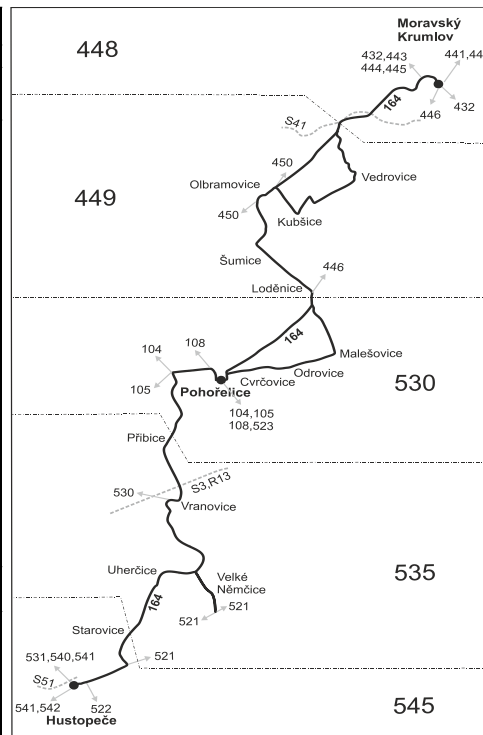

PRACOVNÍ DNY																				SOBOTA + NEDELE													
Číslo spoje:		130	80	100	62	64	50	82	110	84	102	52	86	88	120	40	68	90	56	106	46	12	14	182	60	132	230	232	234						
Úsek	Zóna	Zastávka	⚡	⚡	⚡	⚡	⚡	⚡	⚡	⚡	⚡	⚡	⚡	⚡	⚡	⚡	⚡	⚡	⚡	⚡	⚡	⚡	⚡	⚡	⚡	⚡	Ⓢ	Ⓢ	Ⓢ						
	448 Moravský Krumlov, aut.nádr.			4:35	4:56	5:26			6:31	6:49			7:26	9:01	10:54	12:54	14:01			14:34	15:04	15:34	16:34	17:41	18:41			22:11			6:01	14:01	18:01		
	448 Moravský Krumlov, nám.																																		
	448 Moravský Krumlov, u parku																																		
	448 Moravský Krumlov, poliklinika																																		
	448 Moravský Krumlov, Břízová																																		
	448 Moravský Krumlov, Jatky																																		
	448 Moravský Krumlov, provozovna ČAS (z)																																		
	448 Moravský Krumlov, Kavalírka			4:36	4:57	5:27			6:32	6:50			7:27	9:02			14:02												22:12			6:02	14:02	18:02	
	448 Moravský Krumlov, Durdice			4:38	4:59	5:29			6:34	6:52			7:29	9:04	11:04	13:04	14:04												22:14			6:04	14:04	18:04	
	448 Moravský Krumlov, Rakšice, rest.			4:40	5:01	5:31			6:36	6:54			7:31	9:06	11:06	13:06	14:06											22:16			6:06	14:06	18:06		
	448 Moravský Krumlov, Rakšice, Silo			4:43	5:04	5:34			6:39	6:57			7:34	9:09	11:09	13:09	14:09											22:19			6:09	14:09	18:09		
	448 Moravský Krumlov, Rakšice, žel.st.			4:44	5:05	5:35			6:40	6:58			7:35	9:10	11:10	13:10	14:10											22:20			6:10	14:10	18:10		
	448 Moravský Krumlov, Rakšice, lesovna (z)			4:46		5:37			6:42	7:00			7:37	9:12	11:12	13:12	14:12											22:22			6:12	14:12	18:12		
	449 Vedrovice, ObÚ			4:49		5:40			6:45	7:03			7:40	9:15	11:15	13:15	14:15											22:25			6:15	14:15	18:15		
	449 Vedrovice, u lípy			4:51		5:42			6:47				7:42	9:17	11:17	13:17	14:17											22:27			6:17	14:17	18:17		
	449 Kubšice, křiž.	3:50	4:20	4:55		5:46	6:36	6:51					7:46	9:21	11:21	13:21	14:21											22:31			6:21	14:21	18:21		
	449 Olbramovice, prodejna příj.	3:53	4:23	4:58	5:11	5:49	6:39	6:54					7:49	9:24	11:24	13:24	14:24											22:34			6:24	14:24	18:24		
	⇒ 450 Jiřice u Miroslavi																																		
	⇒ 450 Miroslav					5:55			7:06																										
	449 Olbramovice, prodejna odj.	3:53	4:23	4:58	5:11	5:49	6:39	6:54					7:49	9:24	11:24	13:24	14:24											22:34			6:24	14:24	18:24		
	449 Olbramovice, rest.	3:55	4:25	5:00	5:13	5:51	6:41	6:56					7:51	9:26	11:26	13:26	14:26											22:36			6:26	14:26	18:26		
	449 Šumice, škola	4:00	4:30	5:05		5:56	6:46	7:01					7:56	9:31	11:31	13:31												22:41			6:31	14:31	18:31		
	449 Loděnice, křiž. Šumická	4:02	4:32	5:07		5:58	6:48	7:03					7:58	9:33	11:33	13:33												22:43			6:33	14:33	18:33		
	449 Loděnice, ObÚ	4:03	4:33	5:08		5:59	6:49	7:04					7:59	9:34	11:34	13:34												22:44			6:34	14:34	18:34		
	⇒ 446 Jezeřany-Maršovice		4:40	5:20		7:00			50 7:10																										

Vysvětlivky:
⇒ spoje navazující na linku 164
(z) zastávka celodenně na znamení
} spoj jede po jiné trase
⚡ spoj s bezbariérově přístupným vozidlem
⚡ jede v pracovních dnech
Ⓢ jede v sobotu

† jede v neděli a ve státem uznávané svátky
10 nejede 24.12. a 31.12.
16 nejede 24.12.
28 nejede 24.12., 25.12., 14.4., 16.4., 30.4., 7.5., 5.7., 28.10. a 17.11.
50 nejede od 23.12. do 2.1., 3.2., od 13.3. do 17.3., 13.4., od 3.7. do 1.9., 26.10. a 27.10.
Vzhledem ke stavebnímu stavu zastávek nelze garantovat bezbariérový nástup do a výstup z vozidla na všech zastávkách.

Šťastnou cestu s IDS JMK