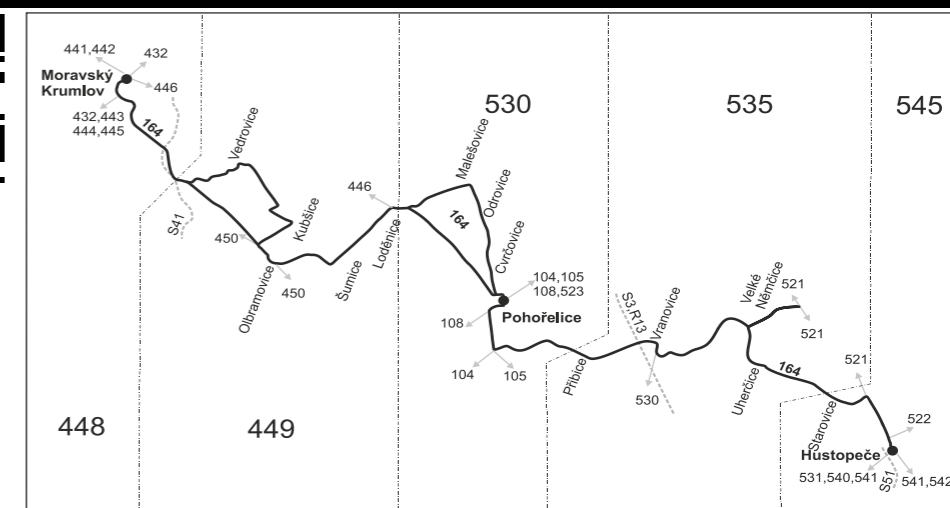

Vysvětlivky:

⇒ spoje navazující na linku 164

(z) zastávka celodenně na znamení

⌘ spoj jede po jiné trase

⊕ spoj s bezbariérově přístupným vozidlem

⌘ jede v pracovních dnech

⊕ jede v sobotu

⊕ jede v neděli a ve státem uznávané svátky

16 nejede 24.12.

50 nejede od 23.12. do 2.1., 3.2., od 13.3. do 17.3., 13.4., od 3.7. do 1.9., 26.10. a 27.10.

D z Vranovic, žel. st. pokračuje po lince 530 do Drnholce

Vzhledem ke stavebnímu stavu zastávek nelze garantovat bezbariérový nástup do a výstup z vozidla na všech zastávkách.

Šťastnou cestu s IDS JMK