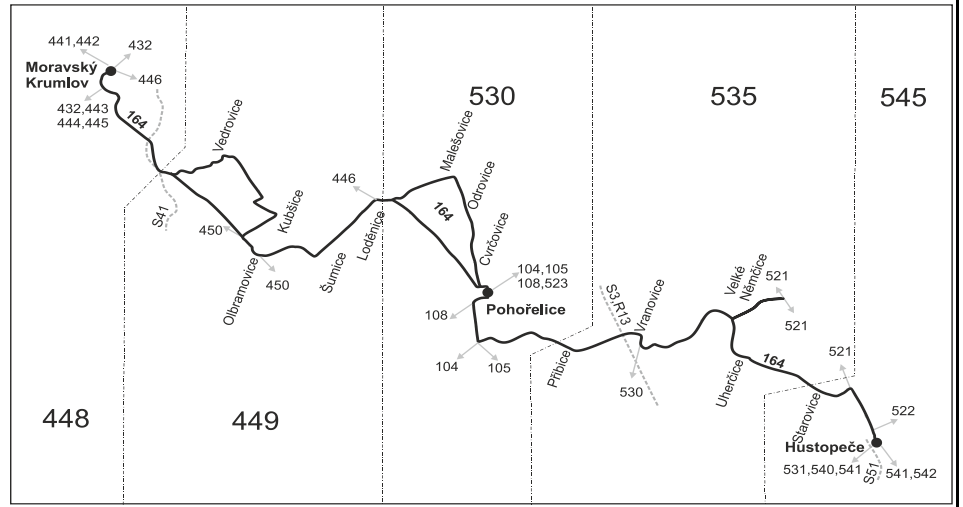

Vysvětlivky:

1. ⇒ spoje navazující na linku 164
   - (z) zastávka celodenně na znamení
   - ⌘ spoj jede po jiné trase
   - ⊕ spoj s bezbariérově přístupným vozidlem
   - ⌘ jede v pracovních dnech
   - ⊕ jede v sobotu
   - ⊕ jede v neděli a ve státem uznávané svátky
   - 16 nejede 24.12.
   - 50 nejede od 23.12. do 2.1., 3.2., od 13.3. do 17.3., 13.4., od 3.7. do 1.9., 26.10. a 27.10.
   - D z Vranovic, žel. st. pokračuje po lince 530 do Drnholce
2. Vzhledem ke stavebnímu stavu zastávek nelze garantovat bezbariérový nástup do a výstup z vozidla na všech zastávkách.