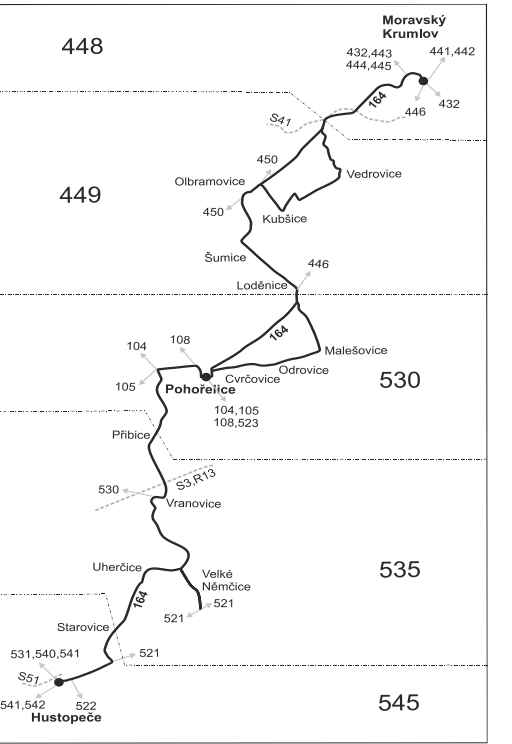

PRACOVNÍ DNY																				SOBOTA + NEDELE													
Číslo spoje:		130	80	100	62	64	50	82	110	84	102	52	86	88	120	40	68	90	56	106	46	12	14	182	60	132	230	232	234						
Úsek	Zóna	Zastávka	♂	♂	♂	♂	♂	♂	♂	♂	♂	♂	♂	♂	♂	♂	♂	♂	♂	♂	♂	♂	♂	♂	♂	♂	♂	♂	♂	♂	♂	♂	♂	♂	
	448 Moravský Krumlov, aut.nádr.			4:35	4:56	5:26			6:31	6:49			7:26	9:01	10:54	12:54	14:01			14:34	15:04	15:34	16:34	17:41	18:41			22:11			6:01	14:01	18:01		
	448 Moravský Krumlov, nám.																																		
	448 Moravský Krumlov, u parku																																		
	448 Moravský Krumlov, poliklinika																																		
	448 Moravský Krumlov, Břízová																																		
	448 Moravský Krumlov, Jatky																																		
	448 Moravský Krumlov, provozovna ČAS (z)																																		
	448 Moravský Krumlov, Kavalírka			4:36	4:57	5:27			6:32	6:50			7:27	9:02			14:02							17:42	18:42			22:12			6:02	14:02	18:02		
	448 Moravský Krumlov, Durdice			4:38	4:59	5:29			6:34	6:52			7:29	9:04	11:04	13:04	14:04							17:44	18:44			22:14			6:04	14:04	18:04		
	448 Moravský Krumlov, Rakšice, rest.			4:40	5:01	5:31			6:36	6:54			7:31	9:06	11:06	13:06	14:06							17:46	18:46			22:16			6:06	14:06	18:06		
	448 Moravský Krumlov, Rakšice, Silo			4:43	5:04	5:34			6:39	6:57			7:34	9:09	11:09	13:09	14:09							17:49	18:49			22:19			6:09	14:09	18:09		
	448 Moravský Krumlov, Rakšice, žel.st.			4:44	5:05	5:35			6:40	6:58			7:35	9:10	11:10	13:10	14:10							17:50	18:50			22:20			6:10	14:10	18:10		
	448 Moravský Krumlov, Rakšice, lesovna (z)			4:46		5:37			6:42	7:00			7:37	9:12	11:12	13:12	14:12							17:52	18:52			22:22			6:12	14:12	18:12		
	449 Vedrovice, ObÚ			4:49		5:40			6:45	7:03			7:40	9:15	11:15	13:15	14:15							17:55	18:55			22:25			6:15	14:15	18:15		
	449 Vedrovice, u lípy			4:51		5:42			6:47				7:42	9:17	11:17	13:17	14:17							17:57	18:57			22:27			6:17	14:17	18:17		
	449 Kubšice, křiž.	3:50	4:20	4:55		5:46	6:36	6:51					7:46	9:21	11:21	13:21	14:21							18:01	19:01			22:31			6:21	14:21	18:21		
	449 Olbramovice, prodejna přij.	3:53	4:23	4:58	5:11	5:49	6:39	6:54					7:49	9:24	11:24	13:24	14:24							18:04	19:04			22:34	23:51						
	⇒ 450 Jiřice u Miroslavi																																		
	⇒ 450 Miroslav					5:52		6:54					9:36	11:36	13:36									18:08											
	449 Olbramovice, prodejna odj.	3:53	4:23	4:58	5:11	5:49	6:39	6:54					7:49	9:24	11:24	13:24	14:24							18:08	19:04			22:34							
	449 Olbramovice, rest.	3:55	4:25	5:00	5:13	5:51	6:41	6:56					7:51	9:26	11:26	13:26	14:26							18:08	19:06			22:36			6:24	14:24	18:24		
	449 Šumice, škola	4:00	4:30	5:05		5:56	6:46	7:01					7:56	9:31	11:31	13:31								18:11	19:38			22:41			6:31	14:31	18:31		
	449 Loděnice, křiž. Šumická	4:02	4:32	5:07		5:58	6:48	7:03					7:58	9:33	11:33	13:33								18:13	19:40			22:43			6:33	14:33	18:33		
	449 Loděnice, ObÚ	4:03	4:33	5:08		5:59	6:49	7:04					7:59	9:34	11:34	13:34								18:14	19:41	20:24	22:44			6:34	14:34	18:34			
	⇒ 446 Jezeřany-Maršovice		4:40	5:20		7:00	50 7:10																												

Vysvětlivky:
⇒ spoje navazující na linku 164
(z) zastávka celodenně na znamení
} spoj jede po jiné trase
♂ spoj s bezbariérově přístupným vozidlem
♂ jede v pracovních dnech
© jede v sobotu
† jede v neděli a ve státem uznávané svátky
10 nejede 24.12. a 31.12.
16 nejede 24.12.
28 nejede 24.12., 25.12., 14.4., 16.4., 30.4., 7.5., 5.7., 28.10. a 17.11.
50 nejede od 23.12. do 2.1., 3.2., od 13.3. do 17.3., 13.4., od 3.7. do 1.9., 26.10. a 27.10.
Vzhledem ke stavebnímu stavu zastávek nelze garantovat bezbariérový nástup do a výstup z vozidla na všech zastávkách.