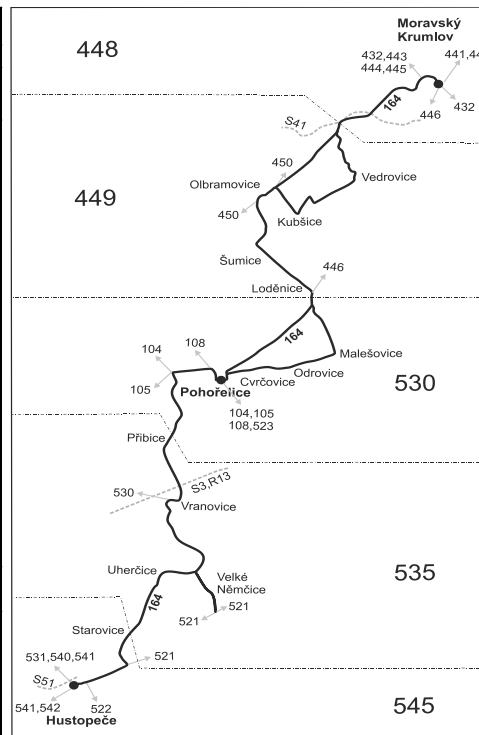

PRACOVNÍ DNY																				SOBOTA + NEDELE													
Číslo spoje:		130	80	100	62	64	50	82	110	84	102	52	86	88	120	40	68	90	56	106	46	12	14	182	60	132	230	232	234						
Úsek	Zóna	Zastávka	⚡	⚡	⚡	⚡	⚡	⚡	⚡	⚡	⚡	⚡	⚡	⚡	⚡	⚡	⚡	⚡	⚡	⚡	⚡	⚡	⚡	⚡	⚡	⚡	Ⓢ	Ⓢ	Ⓢ						
	448 Moravský Krumlov, aut.nádr.			4:35	4:56	5:26			6:31	6:49			7:26	9:01	10:54	12:54	14:01			14:34	15:04	15:34	16:34	17:41	18:41			22:11			6:01	14:01	18:01		
	448 Moravský Krumlov, nám.																																		
	448 Moravský Krumlov, u parku																																		
	448 Moravský Krumlov, poliklinika																																		
	448 Moravský Krumlov, Břízová																																		
	448 Moravský Krumlov, Jatky																																		
	448 Moravský Krumlov, provozovna ČAS (z)																																		
	448 Moravský Krumlov, Kavalírka			4:36	4:57	5:27			6:32	6:50			7:27	9:02			14:02												22:12			6:02	14:02	18:02	
	448 Moravský Krumlov, Durdice			4:38	4:59	5:29			6:34	6:52			7:29	9:04	11:04	13:04	14:04												22:14			6:04	14:04	18:04	
	448 Moravský Krumlov, Rakšice, rest.			4:40	5:01	5:31			6:36	6:54			7:31	9:06	11:06	13:06	14:06											22:16			6:06	14:06	18:06		
	448 Moravský Krumlov, Rakšice, Silo			4:43	5:04	5:34			6:39	6:57			7:34	9:09	11:09	13:09	14:09											22:19			6:09	14:09	18:09		
	448 Moravský Krumlov, Rakšice, žel.st.			4:44	5:05	5:35			6:40	6:58			7:35	9:10	11:10	13:10	14:10											22:20			6:10	14:10	18:10		
	448 Moravský Krumlov, Rakšice, lesovna (z)			4:46		5:37			6:42	7:00			7:37	9:12	11:12	13:12	14:12											22:22			6:12	14:12	18:12		
	449 Vedrovice, ObÚ			4:49		5:40			6:45	7:03			7:40	9:15	11:15	13:15	14:15											22:25	23:41		6:15	14:15	18:15		
	449 Vedrovice, u lípy			4:51		5:42			6:47				7:42	9:17	11:17	13:17	14:17											22:27			6:17	14:17	18:17		
	449 Kubšice, křiž.	3:50	4:20	4:55		5:46	6:36	6:51					7:46	9:21	11:21	13:21	14:21										22:31			6:21	14:21	18:21			
	449 Olbramovice, prodejna příj.	3:53	4:23	4:58	5:11	5:49	6:39	6:54					7:49	9:24	11:24	13:24	14:24										22:34	23:51		6:24	14:24	18:24			
	⇒ 450 Jiřice u Miroslavi																																		
	⇒ 450 Miroslav					5:52		6:54					9:36	11:36	13:36																				
	449 Olbramovice, prodejna odj.	3:53	4:23	4:58	5:11	5:49	6:39	6:54					7:49	9:24	11:24	13:24	14:24										22:34			6:24	14:24	18:24			
	449 Olbramovice, rest.	3:55	4:25	5:00	5:13	5:51	6:41	6:56					7:51	9:26	11:26	13:26	14:26										22:36			6:26	14:26	18:26			
	449 Šumice, škola	4:00	4:30	5:05		5:56	6:46	7:01					7:56	9:31	11:31	13:31											22:41			6:31	14:31	18:31			
	449 Loděnice, křiž. Šumická	4:02	4:32	5:07		5:58	6:48	7:03					7:58	9:33	11:33	13:33											22:43			6:33	14:33	18:33			
	449 Loděnice, ObÚ	4:03	4:33	5:08		5:59	6:49	7:04					7:59	9:34	11:34	13:34											22:44			6:34	14:34	18:34			
	⇒ 446 Jezeřany-Maršovice		4:40	5:20		7:00	50 7:10																												

Vysvětlivky:

- ⇒ spoje navazující na linku 164
- (z) zastávka celodenně na znamení
- ⌋ spoj jede po jiné trase
- ♿ spoj s bezbariérově přístupným vozidlem
- ⚡ jede v pracovních dnech
- Ⓢ jede v sobotu
- † jede v neděli a ve státem uznávané svátky
- 10 nejede 24.12. a 31.12.
- 16 nejede 24.12.
- 28 nejede 24.12., 25.12., 14.4., 16.4., 30.4., 7.5., 5.7., 28.10. a 17.11.
- 50 nejede od 23.12. do 2.1., 3.2., od 13.3. do 17.3., 13.4., od 3.7. do 1.9., 26.10. a 27.10.

Vzhledem ke stavebnímu stavu zastávek nelze garantovat bezbariérový nástup do a výstup z vozidla na všech zastávkách.