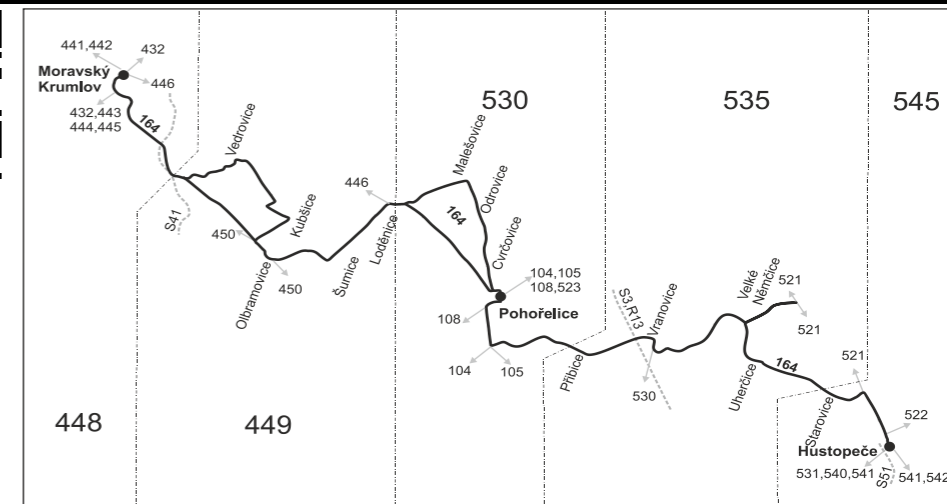

Vysvětlivky:

⇒ spoje navazující na linku 164

(z) zastávka celodenně na znamení

⌘ spoj jede po jiné trase

⊕ spoj s bezbariérově přístupným vozidlem

⌘ jede v pracovních dnech

⊕ jede v sobotu

⊕ jede v neděli a ve státem uznávané svátky

16 nejede 24.12.

50 nejede od 23.12. do 2.1., 3.2., od 13.3. do 17.3., 13.4., od 3.7. do 1.9., 26.10. a 27.10.

D z Vranovic, žel. st. pokračuje po lince 530 do Drnholce

Vzhledem ke stavebnímu stavu zastávek nelze garantovat bezbariérový nástup do a výstup z vozidla na všech zastávkách.

Šťastnou cestu s IDS JMK