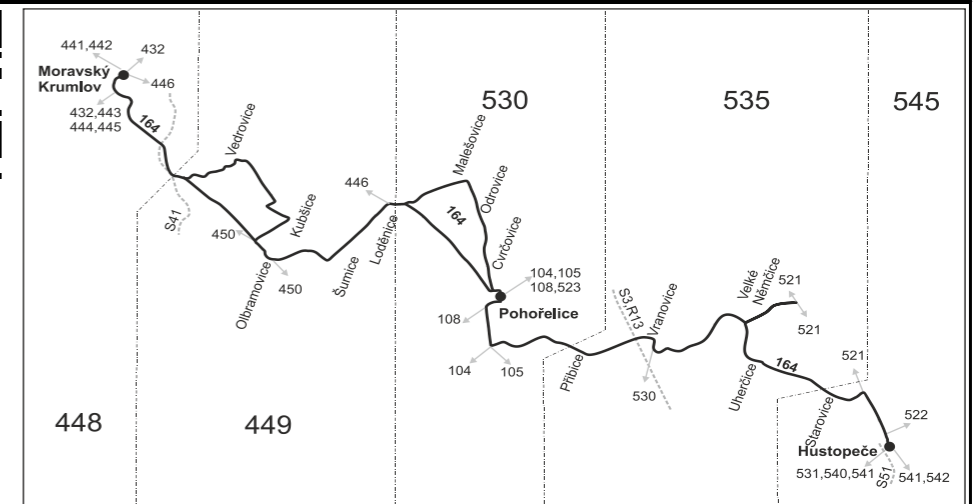

Vysvětlivky:

⇒ spoje navazující na linku 164

(z) zastávka celodenně na znamení

⌘ spoj jede po jiné trase

⌘ spoj s bezbariérově přístupným vozidlem

⌘ jede v pracovních dnech

⊕ jede v sobotu

⊕ jede v neděli a ve státem uznávané svátky

16 nejede 24.12.

50 nejede od 23.12. do 2.1., 3.2., od 13.3. do 17.3., 13.4., od 3.7. do 1.9., 26.10. a 27.10.

D z Vranovic, žel. st. pokračuje po lince 530 do Drnholce

Vzhledem ke stavebnímu stavu zastávek nelze garantovat bezbariérový nástup do a výstup z vozidla na všech zastávkách.

Šťastnou cestu s IDS JMK