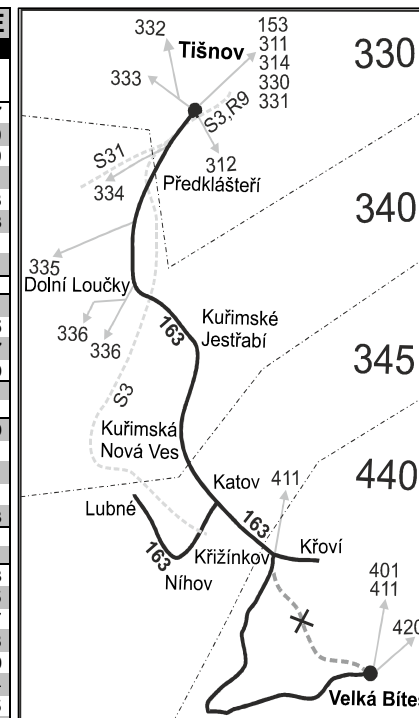

SOBOTA + NEDELE

152	154	156	158
⊕†	†66	⊕67	⊕†
6:27	11:17	11:22	16:07
6:29	11:19	11:24	16:09
6:30	11:20	11:25	16:10
6:31	11:21	11:26	16:11
6:33	11:23	11:28	16:13
6:43	11:33	11:38	16:23
	11:34		
	11:36		
	11:37		
6:45	11:40	11:40	16:25
6:47	11:42	11:42	16:27
6:49	11:44	11:44	16:29
6:49	11:44	11:44	16:29
6:51	11:46	11:46	16:31
6:53	11:48	11:48	16:33
6:53	11:48	11:48	16:33
6:55	11:50	11:50	16:35
6:57	11:52	11:52	16:37
6:58	11:53	11:53	16:38
7:00	11:55	11:55	16:40
7:04	11:59	11:59	16:44
7:05	12:00	12:00	16:45
7:08	12:03	12:03	16:48
7:08	⊕12:08	⊕12:08	⊕16:53

Spoj č. 86 na zavlání:

Spoj č. 86 je nutné objednat, a to nejméně 30 minut před odjezdem na telefonu 5 4317 4317 - volba 1.

Vysvětlivky:

- ⇒ spoje navazující na linku 163
- (z) zastávka celodenně na znamení
- ∩ spoj jede po jiné trase
- jede v pracovních dnech
- ⊕ jede v sobotu
- † jede v neděli a ve státem uznávané svátky
- 52 nejede 13.4.

- 53 jede 13.4.
- 66 nejede 17.4., 1.5. a 8.5.
- 67 jede také 17.4., 1.5. a 8.5.
- 79 jede jen v lichých týdnech
- ♠ odjezd ze zastávky u prodejny potravin (autobus přijíždí od Lubného)
- ⊖ návazný autobus linky 336 do Tišnova odjíždí ze zastávky na silnici od Skryjí

Šťastnou cestu s IDS JMK