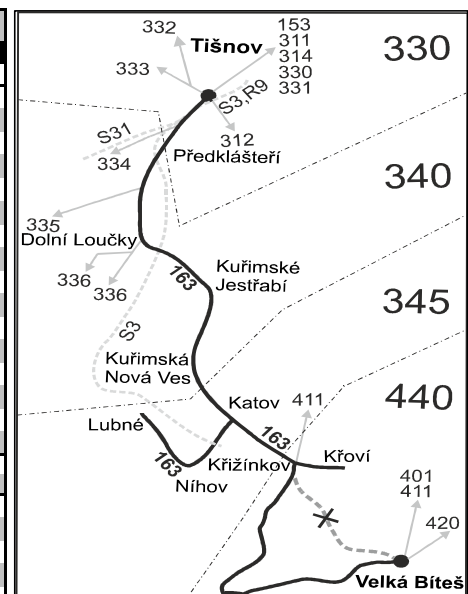

PRACOVNÍ DNY																	SOBOTA + NEDĚLE			
Číslo spoje:		3	5	7	31	9	11	13	33	15	81	17	83	19	85	155	153	157	159	
Úsek	Zóna	×	×	×	×5 2	×	×	×	×5 2	×	×	×	×	×	×	Ⓞ67	†66	Ⓞ†	Ⓞ†	
330	Tišnov, žel.st.		5:21	6:38		8:36	10:36	13:08		14:08	15:08	16:08	17:08	18:08	22:38					
330	Tišnov, Nádražní		5:22	6:39		8:37	10:37	13:09		14:09	15:09	16:09	17:09	18:09	22:39					
330	Tišnov, Čerp.st.		5:23	6:40		8:38	10:38	13:10		14:10	15:10	16:10	17:10	18:10	22:40					
330	Předklášteří, papírna		5:25	6:42		8:40	10:40	13:12		14:12	15:12	16:12	17:12	18:12	22:42					
330	Předklášteří, ObÚ		5:26	6:43		8:41	10:41	13:13		14:13	15:13	16:13	17:13	18:13	22:43					
330	Štěpánovice, rozc.1.7 (z)		5:27	6:44		8:42	10:42	13:14		14:14	15:14	16:14	17:14	18:14	22:44					
340	Dolní Loučky, Střemchovi		5:30	6:47		8:45	10:45	13:17		14:17	15:17	16:17	17:17	18:17	22:46					
340	Dolní Loučky, Mezihoří		5:31	6:48		8:46	10:46	13:18		14:18	15:18	16:18	17:18	18:18	22:47					
340	Dolní Loučky, škola		5:33	6:50		8:48	10:48	13:20		14:20	15:20	16:20	17:20	18:20	22:48	8:50	8:50	12:50	18:50	
340	Dolní Loučky, hájenka (z)		5:35	6:52		8:50	10:50	13:22		14:22	15:22	16:22	17:22	18:22	22:50	8:52	8:52	12:52	18:52	
340	Dolní Loučky, Chytálky, rozc.		5:36	6:53		8:51	10:51	13:23		14:23	15:23	16:23	17:23	18:23	22:51	8:53	8:53	12:53	18:53	
340	Kuřimské Jestřabí	4:56	5:41	6:58		8:56	10:56	13:28		14:28	15:28	16:28	17:28	18:28	22:55	8:58	8:58	12:58	18:58	
340	Kuřimská Nová Ves	4:58	5:43	7:00		8:58	10:58	13:30		14:30	15:30	16:30	17:30	18:30	22:56	9:00	9:00	13:00	19:00	
345	Kuřimská Nová Ves, Prosatín, rozc.1.0 (z)	4:59	5:44	7:01		8:59	10:59	13:31		14:31	15:31	16:31	17:31	18:31	22:57	9:01	9:01	13:01	19:01	
345	Katov	5:01	5:46	7:03		9:01	11:01	13:33		14:33	15:33	16:33	17:33	18:33	22:58	9:03	9:03	13:03	19:03	
345	Níhov, žel.st.	přij.	5:03	5:48	7:05	9:03	11:03	13:35		14:35	15:35	16:35	17:35	18:35	22:59	9:05	9:05	13:05	19:05	
	⇒ S3 Brno		5:13	6:13	7:13		9:13	11:13		14:55	15:55	16:55				9:13	9:13	13:13	19:13	
	⇒ 163 Lubné																			
345	Níhov, žel.st.	odj.	5:03	5:48	7:05	9:03	11:03	13:35		14:50*	15:50*	16:50*	17:35	18:50	22:59	9:05	9:05	13:05	19:05	
345	Níhov			5:50										18:52						
345	Lubné			5:54										18:56						
345	Níhov		5:05	5:58	7:07	9:05	11:05	13:37		14:52	15:52	16:52	17:37	19:00	23:00	9:07	9:07	13:07	19:07	
345	Níhov, žel.st.	přij.	5:07	6:00	7:09	9:07	11:07	13:39		14:54	15:54	16:54	17:39	19:02	23:01	9:09	9:09	13:09	19:09	
	⇒ S3 Brno		5:13	6:13	7:13		9:13	11:13		15:13	16:13	17:13		19:13		9:13	9:13	13:13	19:13	
	⇒ 163 Tišnov			6:08																
345	Níhov, žel.st.	odj.	5:07	6:00	7:10	9:07	11:07	13:39		14:54	15:54	16:54	17:39	19:02	23:01	9:09	9:09	13:09	19:09	
345	Katov		5:09	6:02	7:12	9:09	11:09	13:41		14:56	15:56	16:56	17:41	19:04	23:02	9:11	9:11	13:11	19:11	
345	Křížínkov		5:11	6:04	7:14	9:11	11:11	13:43		14:58	15:58	16:58	17:43	19:06	23:03	9:13	9:13	13:13	19:13	
440	Křoví, I		5:14	6:07		9:14	11:14	13:46		15:01	16:01	17:01		19:09			9:16			
440	Křoví, II		5:15	6:08		7:30	9:15	11:15	13:47	14:40	15:02	16:02	17:02	19:10			9:17			
440	Křoví, I		5:17	6:10		7:32	9:17	11:17	13:49	14:42	15:04	16:04	17:04	19:12			9:19			
440	Křoví, rozc.0.5		5:18	6:11	7:16	7:33	9:18	11:18	13:50	14:43	15:05	16:05	17:05	19:13			9:15	9:20	13:15	19:15
	⇒ 163 Tišnov									14:48										
440	Velká Bíteš, 1.BS		5:28	6:21	7:26	7:43	9:28	11:28	14:00	14:53	15:15	16:15	17:15	19:23			9:25	9:30	13:25	19:25
440	Velká Bíteš, BDS		5:30	6:23	7:28	7:45	9:30	11:30	14:02	14:55	15:17	16:17	17:17	19:25			9:27	9:32	13:27	19:27
440	Velká Bíteš, sídliště		5:31	6:24	7:29	7:46	9:31	11:31	14:03	14:56	15:18	16:18	17:18	19:26			9:28	9:33	13:28	19:28
440	Velká Bíteš, škola		5:32	6:25	7:30	7:47	9:32	11:32	14:04	14:57	15:19	16:19	17:19	19:27			9:29	9:34	13:29	19:29
440	Velká Bíteš, nám.		5:34	6:27	7:32	7:49	9:34	11:34	14:06	14:59	15:21	16:21	17:21	19:29			9:31	9:36	13:31	19:31
	⇒ 401 Brno, Kyjevská		5:34	6:38	7:38		9:34	11:34		15:34	16:38	17:34		19:34			9:38	9:38	13:38	19:38

Odjezd na zavolání:

Na spoji č. 85 v takto označených zastávkách:

- pro výstup: stačí informovat řidiče;
- pro nástup: spoj je nutné objednat, a to nejméně 30 minut před odjezdem na telefonu 5 4317 4317 - volba 1.

Vysvětlivky:

- ⇒ spoje navazující na linku 163
- (z) zastávka celodenně na znamení
- ∩ spoj jede po jiné trase
- × jede v pracovních dnech
- Ⓞ jede v sobotu
- † jede v neděli a ve státem uznávané svátky
- 52 nejede 13.4.
- 66 nejede 17.4., 1.5. a 8.5.
- 67 jede také 17.4., 1.5. a 8.5.
- † odjezd ze zastávky u prodejny potravin (autobus přijíždí od Lubného)

Šťastnou cestu s IDS JMK

*POZOR! V souvislosti s výlukou nejsou odpolední spoje v pracovních dnech (č. 15, 81 a 17) vedeny přes zastávku Lubné. Náhradou jsou přes Lubné vedeny spoje ve směru Tišnov jedoucí v obdobné časové poloze s garantovaným přestupem v zastávce Níhov, žel.st.