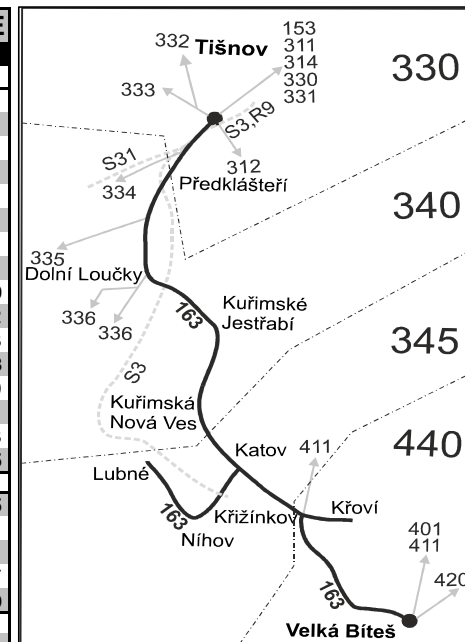

PRACOVNÍ DNY														SOBOTA + NEDĚLE						
Císlo spoje:		3	5	7	31	9	11	13	33	15	81	17	83	19	85	155	153	157	159	
Usek	Zóna	Zastávka	✖	✖	✖56	✖52	✖	✖	✖52	✖	✖	✖	✖	✖	✖	Ⓜ67	Ⓜ66	Ⓜ6	Ⓜ6	
	330	Tišnov, žel.st.		5:28	6:38		8:38	10:38	13:08		14:08	15:08	16:08	17:08	18:08	22:38				
	330	Tišnov, Nádražní		5:29	6:39		8:39	10:39	13:09		14:09	15:09	16:09	17:09	18:09	22:39				
	330	Tišnov, čerp.st.		5:30	6:40		8:40	10:40	13:10		14:10	15:10	16:10	17:10	18:10	22:40				
	330	Předklášteří, papírna		5:32	6:42		8:42	10:42	13:12		14:12	15:12	16:12	17:12	18:12	22:42				
	330	Předklášteří, ObÚ		5:33	6:43		8:43	10:43	13:13		14:13	15:13	16:13	17:13	18:13	22:43				
	330	Štěpánovice, rozc.1.7 (z)		5:34	6:44		8:44	10:44	13:14		14:14	15:14	16:14	17:14	18:14	22:44				
	340	Dolní Loučky, Stfemchoví		5:37	6:47		8:47	10:47	13:17		14:17	15:17	16:17	17:17	18:17	22:46				
	340	Dolní Loučky, Mezihorí		5:38	6:48		8:48	10:48	13:18		14:18	15:18	16:18	17:18	18:18	22:47				
	340	Dolní Loučky, škola		5:40	6:50		8:50	10:50	13:20		14:20	15:20	16:20	17:20	18:20	22:48				
	340	Dolní Loučky, hájenka (z)		5:42	6:52		8:52	10:52	13:22		14:22	15:22	16:22	17:22	18:22	22:50				
	340	Dolní Loučky, Chytálky, rozc.		5:43	6:53		8:53	10:53	13:23		14:23	15:23	16:23	17:23	18:23	22:51				
	340	Kuřimské Jestřábí		4:58	5:48	6:58	8:58	10:58	13:28		14:28	15:28	16:28	17:28	18:28	22:55	8:58	8:58	12:58	18:58
	340	Kuřimská Nová Ves		5:00	5:50	7:00	9:00	11:00	13:30		14:30	15:30	16:30	17:30	18:30	22:56	9:00	9:00	13:00	19:00
	345	Kuřimská Nová Ves, Prosatín, rozc.1.0 (z)		5:01	5:51	7:01	9:01	11:01	13:31		14:31	15:31	16:31	17:31	18:31	22:57	9:01	9:01	13:01	19:01
	345	Katov		5:03	5:53	7:03	9:03	11:03	13:33		14:33	15:33	16:33	17:33	18:33	22:58	9:03	9:03	13:03	19:03
	345	Níhov, žel.st.	přij.	5:05	5:55	7:05	9:05	11:05	13:35		14:35	15:35	16:35	17:35	18:35	22:59	9:05	9:05	13:05	19:05
		⇒ S3 Brno		5:13	6:13	7:13	9:13	11:13									9:13	9:13	13:13	19:13
	345	Níhov, žel.st.	odj.	5:05	5:55	7:05	9:05	11:05	13:35		14:50	15:50	16:50	17:35	18:50	22:59	9:05	9:05	13:05	19:05
	345	Níhov			5:57						14:52	15:52	16:52		18:52					
	345	Lubné			6:01						14:56	15:56	16:56		18:56					
	345	Níhov		5:07	6:05	7:07	9:07	11:07	13:37		15:00	16:00	17:00	17:37	19:00	23:00	9:07	9:07	13:07	19:07
	345	Níhov, žel.st.	přij.	5:09	6:07	7:09	9:09	11:09	13:39		15:02	16:02	17:02	17:39	19:02	23:01	9:09	9:09	13:09	19:09
		⇒ S3 Brno		5:13	6:13	7:13	9:13	11:13			15:13	16:13	17:13		19:13		9:13	9:13	13:13	19:13
		⇒ 163 Tišnov			6:08															
	345	Níhov, žel.st.	odj.	5:10	6:10	7:10	9:10	11:10	13:40		15:02	16:02	17:02	17:39	19:02	23:01	9:10	9:10	13:10	19:10
	345	Katov		5:12	6:12	7:12	9:12	11:12	13:42		15:04	16:04	17:04	17:41	19:04	23:02	9:12	9:12	13:12	19:12
	345	Křížínkov		5:14	6:14	7:14	9:14	11:14	13:44		15:06	16:06	17:06	17:43	19:06	23:03	9:14	9:14	13:14	19:14
	440	Křoví, I		5:17	6:17		9:17	11:17	13:47		15:09	16:09	17:09		19:09					
	440	Křoví, II		5:18	6:18		7:25	9:18	11:18	13:48	14:40	15:10	16:10	17:10	19:10					
	440	Křoví, I		5:20	6:20		7:27	9:20	11:20	13:50	14:42	15:12	16:12	17:12	19:12					
	440	Křoví, rozc.0.5		5:21	6:21	7:16	7:28	9:21	11:21	13:51	14:43	15:13	16:13	17:13	19:13					
		⇒ 163 Tišnov									14:43