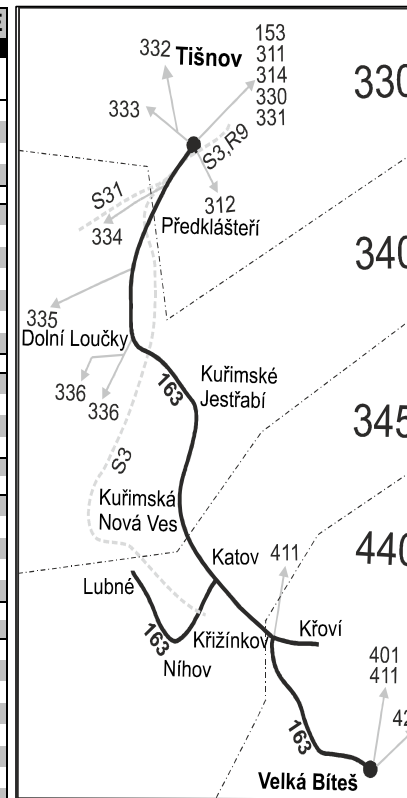

### Vysvětlivky:

- ⇒ spoje navazující na linku 163
- (z) zastávka celodenně na znamení
- } spoj jede po jiné trase
- ✖ jede v pracovních dnech
- Ⓜ jede v sobotu
- † jede v neděli a ve státem uznávané svátky

**52** nejezdí 13.4., od 3.7. do 1.9., 26.10. a 27.10.  
**56** nejezdí od 3.7. do 1.9.  
**66** nejezdí 17.4., 1.5., 8.5., 6.7., 28.10. a 17.11.  
**67** jede také 17.4., 1.5., 8.5., 6.7., 28.10. a 17.11.  
 † odjezd ze zastávky u prodejny potravin (autobus přijíždí od Lubného)

### SOBOTA + NEDELE

152	154	156	158
6:35	11:25	11:30	16:15
6:37	11:27	11:32	16:17
6:39	11:29	11:34	16:19
6:42	11:32	11:37	16:22
6:43	11:33	11:38	16:23
	11:34		
	11:36		
6:45	11:40	11:40	16:25
6:47	11:42	11:42	16:27
6:49	11:44	11:44	16:29
6:49	11:44	11:44	16:29
6:51	11:46	11:46	16:31
6:53	11:48	11:48	16:33
6:53	11:48	11:48	16:33
6:55	11:50	11:50	16:35
6:57	11:52	11:52	16:37
6:58	11:53	11:53	16:38
7:00	11:55	11:55	16:40
7:04	11:59	11:59	16:44
7:05	12:00	12:00	16:45
7:08	12:03	12:03	16:48
	12:08	12:08	16:53