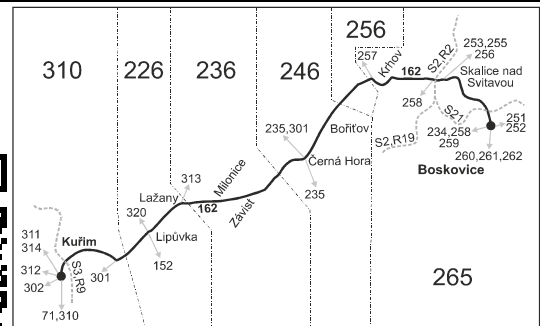

SOBOTA + NEDELE

281	201	203	291
⊕ 13	⊕	⊕	⊕ 16
4:53	7:33	11:33	16:53
4:57	7:37	11:37	16:57
4:59	7:39	11:39	16:59
5:02	7:42	11:42	17:02
5:03	7:43	11:43	17:03
5:05	7:45	11:45	17:05
5:12			17:12
	7:49	11:49	
5:07	7:47	11:47	17:07
5:10	7:50	11:50	17:10
5:13	7:53	11:53	17:13
5:16	7:56	11:56	17:16
5:19	7:59	11:59	17:19
5:22	8:02	12:02	17:22
5:25	8:05	12:05	17:25
5:25	8:05	12:05	17:25
5:26	8:06	12:06	17:26
5:31	8:11	12:11	17:31
5:33	8:13	12:13	17:33
5:35	8:15	12:15	17:35
5:36	8:16	12:16	17:36
5:38	8:18	12:18	17:38
5:42	8:21	12:22	17:42
5:44	}	}	17:44
5:46	8:22	12:24	17:46
5:47	8:23	12:25	17:47
5:48	8:24	12:26	17:48
5:51	8:27	12:29	17:51
	248:32		

Vysvětlivky:

- ⇒ spoje navazující na linku 162
- (z) zastávka celodenně na znamení
- { spoj jede po jiné trase
- ♿ spoj s bezbariérově přístupným vozidlem
- ⌘ jede v pracovních dnech
- ⊕ jede v sobotu
- † jede v neděli a ve státem uznávané svátky
- **13** nejede 25.12., 26.12. a 1.1.
- **16** nejede 24.12.
- **24** nejede 24.12. a 25.12.
- **29** nejede od 27.12. do 30.12.
- **56** nejede od 23.12. do 2.1. a od 3.7. do 1.9.
- **82** nejede od 27.12. do 30.12. a od 3.7. do 1.9.
- A pokračuje jako linka 235 do zastávky Lubě

Šťastnou cestu s IDS JMK