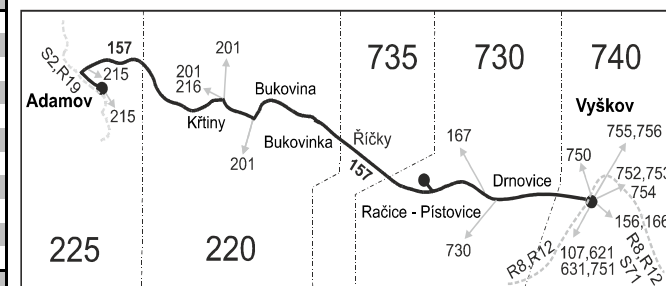

PRACOVNÍ DNY						SOBOTA + NEDELE								
Číslo spoje:		78	22	46	108	24	110	262	202	264	204	266	206	268	208	210
Úsek	Zóna	Zastávka	×	×	×	×	×	Ⓣ	Ⓣ	Ⓣ	Ⓣ	Ⓣ	Ⓣ	Ⓣ	Ⓣ	Ⓣ
		225 Adamov, žel.st.			18:59		22:59					8:29		12:29		17:29
		225 Adamov, žel.zast.			19:00		23:00					8:30		12:30		17:30
		225 Adamov, Karlov (z)			19:04		23:04					8:34		12:34		17:34
		220 Habrůvka, Josefov			19:07		23:07					8:37		12:37		17:37
		220 Habrůvka, Josefov, rozc.0.4 (z)			19:09		23:09					8:39		12:39		17:39
		220 Březina, jeskyně Výпустek (z)			19:12		23:12					8:42		12:42		17:42
		220 Křtiny, ObÚ přij.			19:14		23:14					8:44		12:44		17:44
		⇒ 201 Jedovnice										8:46		12:46		17:46
		⇒ 201 Brno			19:15											
		⇒ 216 Habrůvka			19:17		23:39					8:59:02				17:47
		220 Křtiny, ObÚ odj.	18:16		19:16	20:46	23:39	4:46	7:46	8:46	10:46	12:46	14:46	17:46	19:46	
		220 Křtiny, kino	18:17		19:17	20:47	23:40	4:47	7:47	8:47	10:47	12:47	14:47	17:47	19:47	
		220 Křtiny, pivovar (z)	18:18		19:18	20:48	23:41	4:48	7:48	8:48	10:48	12:48	14:48	17:48	19:48	
		220 Bukovina, rozc.2.0	18:20		19:20	20:50	23:43	4:50	7:50	8:50	10:50	12:50	14:50	17:50	19:50	
		220 Bukovina	18:22		19:22	20:52	23:45	4:52	7:52	8:52	10:52	12:52	14:52	17:52	19:52	
		220 Bukovina, škola	18:24		19:24	20:54	23:47	4:54	7:54	8:54	10:54	12:54	14:54	17:54	19:54	
		220 Bukovina, Pindula	18:27		19:27	20:57	23:50	4:57	7:57	8:57	10:57	12:57	14:57	17:57	19:57	
		220 Bukovina přij.	18:29		19:29	20:59	23:52	4:59	7:59	8:59	10:59	12:59	14:59	17:59	19:59	
		220 Bukovina odj.			19:29				7:59	8:59	10:59	12:59	14:59	17:59	19:59	
		735 Bukovina, Říčky, hájenka (z)			19:32				8:02	9:02	11:02	13:02	15:02	18:02	20:02	
		730 Račice-Pístovice, Račice, točna			19:15		21:15	6:05							20:07	
		730 Račice-Pístovice, Račice			19:16	19:37	21:16	6:06	8:07	9:07	11:07	13:07	15:07	18:07		
		730 Račice-Pístovice, Račice, ZD (z)			19:17	19:38	21:17	6:07	8:08	9:08	11:08	13:08	15:08	18:08		
		730 Račice-Pístovice, Pístovice			19:20	19:41	21:20	6:10	8:11	9:11	11:11	13:11	15:11	18:11		
		730 Račice-Pístovice, Pístovice, na kopci			19:21	19:42	21:21	6:11	8:12	9:12	11:12	13:12	15:12	18:12		
		730 Drnovice, Na žlebě			19:24	19:45	21:24	6:14	8:15	9:15	11:15	13:15	15:15	18:15		
		730 Drnovice			19:26	19:47	21:26	6:16	8:17	9:17	11:17	13:17	15:17	18:17		
		740 Vyškov, nem.			19:29	19:50	21:29	6:19	8:20	9:20	11:20	13:20	15:20	18:20		
		740 Vyškov, aut.nádr.			19:31	19:52	21:31	6:21	8:22	9:22	11:22	13:22	15:22	18:22		
		⇒ 750 Nové Sady							8:35							

Vysvětlivky:

1. ⇒ spoje navazující na linku 157
   - (z) zastávka celodenně na znamení
   - ∩ spoj jede po jiné trase
   - ♿ spoj s bezbariérově přístupným vozidlem
   - × jede v pracovních dnech
   - Ⓣ jede v sobotu
   - † jede v neděli a ve státem uznávané svátky
   - **11** nejede 25.12. a 1.1.
   - **16** nejede 24.12.
   - **66** nejede 24.12., 17.4., 1.5., 8.5., 6.7., 28.10. a 17.11.
   - **69** nejede 24.12., 14.4., 5.7., 28.10. a 17.11., jede také 15.4. a 18.11.
2. Vzhledem ke stavebnímu stavu zastávek nelze garantovat bezbariérový nástup do a výstup z vozidla na všech zastávkách.

Šťastnou cestu s IDS JMK