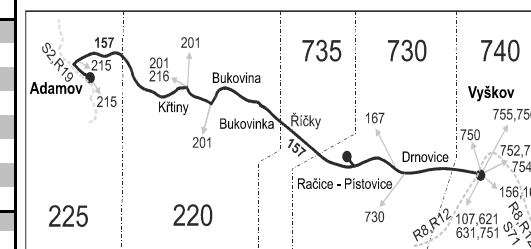

SOBOTA + NEDĚLE							
Číslo spoje:		261	201	263	203	265	205	267	207
Úsek	Zóna Zastávka	Ⓢ11	Ⓢ+	Ⓢ+	Ⓢ+	Ⓢ+	Ⓢ+	Ⓢ+	Ⓢ+16
			6:35	8:35	10:35	12:35	14:35	16:35	18:35
			6:37	8:37	10:37	12:37	14:37	16:37	18:37
			6:40	8:40	10:40	12:40	14:40	16:40	18:40
			6:42	8:42	10:42	12:42	14:42	16:42	18:42
			6:45	8:45	10:45	12:45	14:45	16:45	18:45
			6:46	8:46	10:46	12:46	14:46	16:46	18:46
			6:49	8:49	10:49	12:49	14:49	16:49	18:49
			6:50	8:50	10:50	12:50	14:50	16:50	18:50
			}	}	}	}	}	}	}
			6:55	8:55	10:55	12:55	14:55	16:55	18:55
			5:00	7:00	9:00	11:00	13:00	15:00	17:00
			5:02	7:02	9:02	11:02	13:02	15:02	17:02
			5:05	7:05	9:05	11:05	13:05	15:05	17:05
			5:07	7:07	9:07	11:07	13:07	15:07	17:07
			5:09	7:09	9:09	11:09	13:09	15:09	17:09
			5:11	7:11	9:11	11:11	13:11	15:11	17:11
			5:12	7:12	9:12	11:12	13:12	15:12	17:12
			5:13	7:13	9:13	11:13	13:13	15:13	17:13
			5:15	7:15	Ⓢ9:16	11:15	13:15	15:15	Ⓢ17:15
				9:15					Ⓢ19:15
				7:16		11:16		15:16	
				7:18		11:18		15:18	
				7:20		11:20		15:20	
				7:22		11:22		15:22	
				7:26		11:26		15:26	
				7:28		11:28		15:28	
				7:30		11:30		15:30	
				7:32		11:32		15:32	
				7:39		11:39		15:39	

Vysvětlivky:

- ⇒ spoje navazující na linku 157
- (z) zastávka celodenně na znamení
- }
- ♂ spoj s bezbariérově přístupným vozidlem
- ✕ jede v pracovních dnech
- Ⓢ jede v sobotu
- Ⓢ+ jede v neděli a ve státem uznávané svátky
- 10 nejede 24.12. a 31.12.
- 11 nejede 25.12. a 1.1.
- 16 nejede 24.12.
- 67 jede také 17.4., 1.5., 8.5., 6.7., 28.10. a 17.11.

Vzhledem ke stavebnímu stavu zastávek nelze garantovat bezbariérový nástup do a výstup z vozidla na všech zastávkách.

Šťastnou cestu s IDS JMK