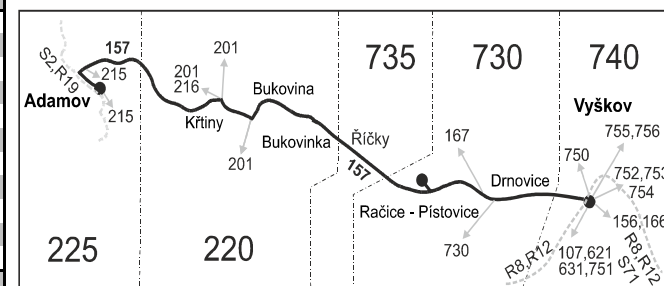

PRACOVNÍ DNY						SOBOTA + NEDELE								
Číslo spoje:		78	22	46	108	24	110	262	202	264	204	266	206	268	208	210
Úsek	Zóna	Zastávka	×	×	× ♿	× ♿	× ♿	Ⓢ11	Ⓢ	Ⓢ	Ⓢ	Ⓢ	Ⓢ	Ⓢ	Ⓢ16	Ⓢ16
		225 Adamov, žel.st.			18:59		22:59					8:29		12:29		17:29
		225 Adamov, žel.zast.			19:00		23:00					8:30		12:30		17:30
		225 Adamov, Karlov (z)			19:04		23:04					8:34		12:34		17:34
		220 Habrůvka, Josefov			19:07		23:07					8:37		12:37		17:37
		220 Habrůvka, Josefov, rozc.0.4 (z)			19:09		23:09					8:39		12:39		17:39
		220 Březina, jeskyně Výпустek (z)			19:12		23:12					8:42		12:42		17:42
		220 Křtiny, ObÚ přij.			19:14		23:14					8:44		12:44		17:44
		⇒ 201 Jedovnice										8:46		12:46		17:46
		⇒ 201 Brno			19:15											
		⇒ 216 Habrůvka			19:17		23:39				Ⓢ69:02				17:47	
		220 Křtiny, ObÚ odj.	18:16		19:16	20:46	23:39	4:46	7:46	8:46	10:46	12:46	14:46	17:46	19:46	
		220 Křtiny, kino	18:17		19:17	20:47	23:40	4:47	7:47	8:47	10:47	12:47	14:47	17:47	19:47	
		220 Křtiny, pivovar (z)	18:18		19:18	20:48	23:41	4:48	7:48	8:48	10:48	12:48	14:48	17:48	19:48	
		220 Bukovina, rozc.2.0	18:20		19:20	20:50	23:43	4:50	7:50	8:50	10:50	12:50	14:50	17:50	19:50	
		220 Bukovina	18:22		19:22	20:52	23:45	4:52	7:52	8:52	10:52	12:52	14:52	17:52	19:52	
		220 Bukovina, škola	18:24		19:24	20:54	23:47	4:54	7:54	8:54	10:54	12:54	14:54	17:54	19:54	
		220 Bukovina, Pindula	18:27		19:27	20:57	23:50	4:57	7:57	8:57	10:57	12:57	14:57	17:57	19:57	
		220 Bukovinka přij.	18:29		19:29	20:59	23:52	4:59	7:59	8:59	10:59	12:59	14:59	17:59	19:59	
		220 Bukovinka odj.			19:29				7:59	8:59	10:59	12:59	14:59	17:59	19:59	
		735 Bukovinka, Říčky, hájenka (z)			19:32				8:02	9:02	11:02	13:02	15:02	18:02	20:02	
		730 Račice-Pístovice, Račice, točna		19:15	∩		21:15	6:05	∩	∩	∩	∩	∩	∩	20:07	
		730 Račice-Pístovice, Račice		19:16	19:37		21:16	6:06	8:07	9:07	11:07	13:07	15:07	18:07		
		730 Račice-Pístovice, Račice, ZD (z)		19:17	19:38		21:17	6:07	8:08	9:08	11:08	13:08	15:08	18:08		
		730 Račice-Pístovice, Pístovice		19:20	19:41		21:20	6:10	8:11	9:11	11:11	13:11	15:11	18:11		
		730 Račice-Pístovice, Pístovice, na kopci		19:21	19:42		21:21	6:11	8:12	9:12	11:12	13:12	15:12	18:12		
		730 Drnovice, Na žlebě		19:24	19:45		21:24	6:14	8:15	9:15	11:15	13:15	15:15	18:15		
		730 Drnovice		19:26	19:47		21:26	6:16	8:17	9:17	11:17	13:17	15:17	18:17		
		740 Vyškov, nem.		19:29	19:50		21:29	6:19	8:20	9:20	11:20	13:20	15:20	18:20		
		740 Vyškov, aut.nádr.		19:31	19:52		21:31	6:21	8:22	9:22	11:22	13:22	15:22	18:22		
		⇒ 750 Nové Sady							Ⓢ69:35							

Vysvětlivky:

1. ⇒ spoje navazující na linku 157
   - (z) zastávka celodenně na znamení
   - ∩ spoj jede po jiné trase
   - ♿ spoj s bezbariérově přístupným vozidlem
   - × jede v pracovních dnech
   - Ⓢ jede v sobotu
   - † jede v neděli a ve státem uznávané svátky
   - 11 nejede 25.12. a 1.1.
   - 16 nejede 24.12.
   - 66 nejede 24.12., 17.4., 1.5., 8.5., 6.7., 28.10. a 17.11.
   - 69 nejede 24.12., 14.4., 5.7., 28.10. a 17.11., jede také 15.4. a 18.11.
2. Vzhledem ke stavebnímu stavu zastávek nelze garantovat bezbariérový nástup do a výstup z vozidla na všech zastávkách.

Šťastnou cestu s IDS JMK