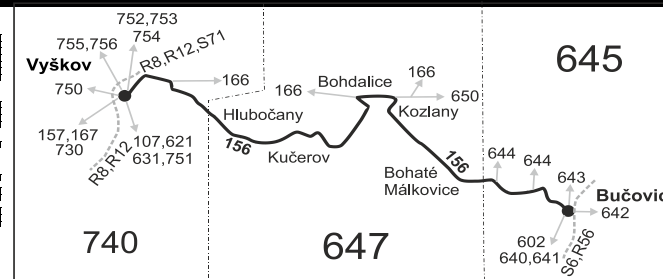

Vysvětlivky:

- ⇒ spoje navazující na linku 156
- (z) zastávka celodenně na znamení
- } spoj jede po jiné trase
- ♣ spoj s bezbariérovým přístupným vozidlem
- ⌘ jede v pracovních dnech
- Ⓢ jede v sobotu
- † jede v neděli a ve státem uznávané svátky
- P Z Bohdalic pokračuje jako linka 166 do Brankovic

- 10 nejede 24.12. a 31.12.
- 16 nejede 24.12.
- 29 nejede od 27.12. do 30.12.

50 nejede od 23.12. do 2.1., 3.2., od 13.3. do 17.3., 13.4., od 3.7. do 1.9., 26.10. a 27.10.
51 jede od 23.12. do 2.1., 3.2., od 13.3. do 17.3., 13.4., od 3.7. do 1.9., 26.10. a 27.10.

Vzhledem ke stavebnímu stavu zastávek nelze garantovat bezbariérový nástup do a výstup z vozidla na všech zastávkách.