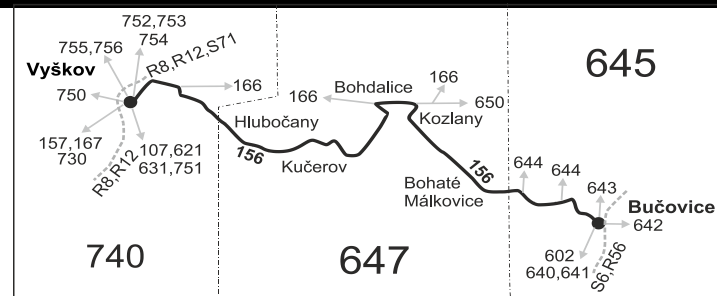

Vysvětlivky:

- ⇒ spoje navazující na linku 156
- (z) zastávka celodenně na znamení
- }

Šťastnou cestu s IDS JMK

Vzhledem ke stavebnímu stavu zastávek nelze garantovat bezbariérový nástup do a výstup z vozidla na všech zastávkách.