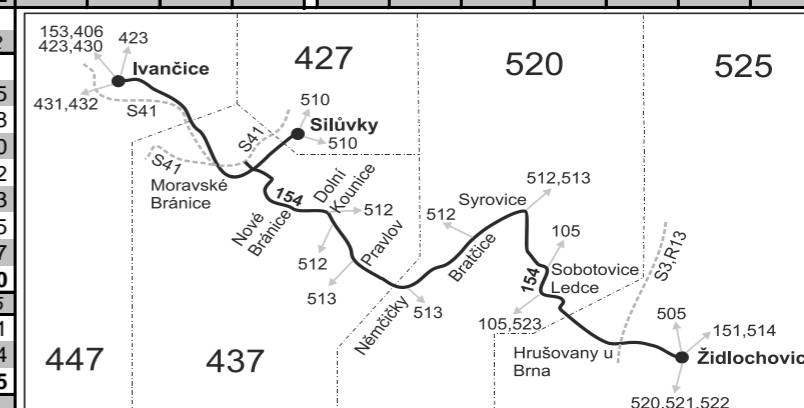

Vysvětlivky:

- ⇒ spoje navazující na linku 154
 - (z) zastávka celodenně na znamení
 - }
 - ⊂ spoj jede po jiné trase
 - ⊂ spoj s bezbariérovým přístupným vozidlem
 - × jede v pracovních dnech
 - Ⓞ jede v sobotu
 - † jede v neděli a ve státem uznávané svátky
 - 16 nejede 24.12.
 - 50 nejede od 23.12. do 2.1., 3.2., od 13.3. do 17.3., 13.4., od 3.7. do 1.9., 26.10. a 27.10.
 - 56 nejede od 23.12. do 2.1. a od 3.7. do 1.9.
 - 57 jede od 23.12. do 2.1. a od 3.7. do 1.9.
 - 66 nejede 24.12., 17.4., 1.5., 8.5., 6.7., 28.10. a 17.11.
 - 67 jede také 17.4., 1.5., 8.5., 6.7., 28.10. a 17.11.
 - 68 jede také 14.4., 5.7. a 17.11., nejede 15.4. a 18.11.
 - 69 nejede 24.12., 14.4., 5.7., 28.10. a 17.11., jede také 15.4. a 18.11.
 - M Spoj pokračuje ze Silůvek jako linka 510 do Modřic
 - X u spoje zastavujícího na těchto zastávkách, daná úseková jízdenka neplatí
- Vzhledem ke stavebnímu stavu zastávek nelze garantovat bezbariérový nástup do a výstup z vozidla na všech zastávkách.