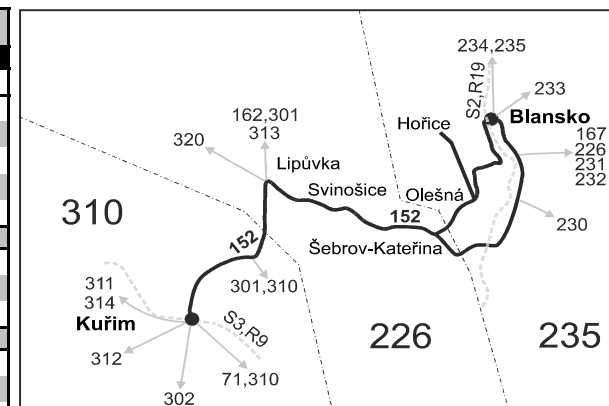

Úsek	Zóna	Císlo spoje:	202	204	208	210	212	214	216	218	220	222	224	226	228
		Zastávka	Ⓢ+11	Ⓢ+71	Ⓢ+	Ⓢ+	Ⓢ+	Ⓢ+	Ⓢ+	Ⓢ+16	Ⓢ+16	Ⓢ+16	+44	Ⓢ45	Ⓢ45
	310	Kuřim, žel.st.	6:02	8:10		9:30		13:30	15:30	18:02		20:30	22:30	22:30	23:31
	310	Kuřim, kult.dům	6:05	8:13		9:33		13:33	15:33	18:05		20:33	22:33	22:33	23:34
	310	Kuřim, poliklinika	6:06	8:14		9:34		13:34	15:34	18:06		20:34	22:34	22:34	23:35
	310	Kuřim, TOS	6:07	8:15		9:35		13:35	15:35	18:07		20:35	22:35	22:35	23:36
	310	Kuřim, TE	přij. 6:09							18:09					
		⇒ 301 Bystré	6:12							18:12					
	310	Kuřim, TE	odj. 6:12												
	310	Kuřim, Prefa rozc. (z)	6:14	8:17		9:37		13:37	15:37	18:14		20:37	22:37	22:37	23:38
	226	Lipůvka	6:18	8:21		9:41		13:41	15:41	18:18		20:41	22:41	22:41	23:42
		⇒ 301 Bystré		8:41		9:41		13:41	15:41			20:41	22:41	22:41	
	226	Lipůvka, ZS	6:20	8:23		9:43		13:43	15:43	18:20		20:43	22:43		23:44
	226	Svinošice	6:23	8:26		9:46		13:46	15:46	18:23		20:46	22:46		23:47
	226	Šebrov-Kateřina, Šebrov	6:26	8:29		9:49		13:49	15:49	18:26		20:49	22:49		23:50
	226	Šebrov-Kateřina, Sv. Kateřina	6:28	8:31		9:51		13:51	15:51	18:28		20:51	22:51		23:52
	235	Blansko, rozc.Klepačov (z)		8:37		9:57				18:34		20:57	22:57		23:58
	235	Blansko, Olešná	6:33					13:56	15:56						
	235	Blansko, Hořice	6:37		9:00		11:34	14:00	16:00		19:00				
	235	Blansko, Olešná	6:41		9:04		11:38	14:04	16:04		19:04				
	235	Blansko, rozvodna točna (z)	6:44		9:07		11:41	14:07	16:07		19:07				
	235	Blansko, Synthon	6:45		9:08		11:42	14:08	16:08		19:08				
	235	Blansko, Brněnská	6:46		9:09		11:43	14:09	16:09		19:09				
	235	Blansko, Svitavská	6:48		9:11		11:45	14:11	16:11		19:11				
	235	Blansko, aut.st.	6:50	8:39	9:13	9:59	11:47	14:13	16:13	18:36	19:13	20:59	22:59		0:00
		⇒ S2 Křenovice			9:34		14:31	16:31		19:34	21:31				
		⇒ S2 Březová n.Svit.			9:29		14:29	16:29		19:29	21:29	23:33			
		⇒ R19 Brno							18:44						
		⇒ 223 Klepačov	6:52												
		⇒ 223 Těchov							16:36	18:36					
		⇒ 226 Skalní mlýn		7:49			7:43	14:39	16:39						
		⇒ 231 Studnice					8:43	14:43	16:43	18:43					
		⇒ 233 Benešov		8:39			14:39	16:39	18:39						
		⇒ 234 Boskovice	7:05						18:40						

Vysvětlivky:

- ⇒ spoje navazující na linku 152
- (z) zastávka celodenně na znamení
- ∩ spoj jede po jiné trase
- Ⓢ jede v sobotu
- † jede v neděli a ve státem uznávané svátky
- 11 nejede 25.12. a 1.1.
- 12 nejede 24.12., 25.12. a 31.12.
- 16 nejede 24.12.
- 44 jede 1.5. a od 8.5. do 5.11., nejede 5.7. a 28.10.
- 45 jede od 29.4. do 4.11., jede také 30.4., 7.5. a 5.7.
- 71 jede od 29.4. do 5.11.
- 74 jede od 1.6. do 1.10.
- 76 jede od 1.4. do 1.10.

Šťastnou cestu s IDS JMK