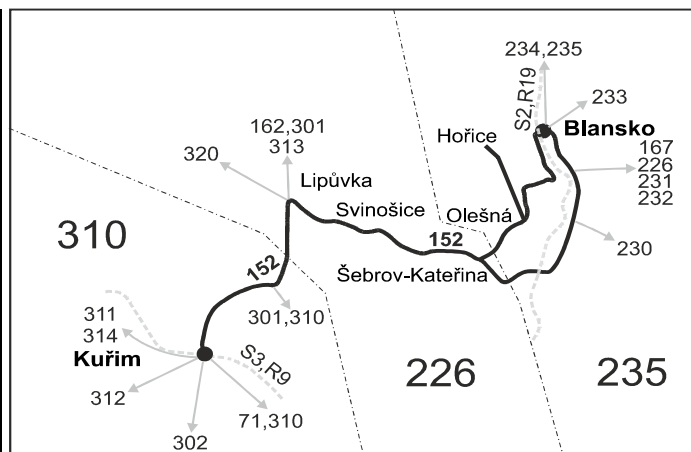

Číslo spoje:		201	203	205	209	211	213	215	217	219	221	223	225
Úsek	Zóna Zastávka	Ⓞ†11	Ⓞ†71	Ⓞ†	Ⓞ†	Ⓞ†	Ⓞ†	Ⓞ†	Ⓞ†16	Ⓞ†16	Ⓞ†16	Ⓞ†71	Ⓞ45
	235 Blansko, aut.st.	5:10	7:05	7:50	8:40	11:15	11:50	13:39	17:13	18:40	19:50	21:44	
	235 Blansko, Svitavská	5:13	}	}	8:43	11:18		13:42	17:16	18:43		}	
	235 Blansko, Brněnská	5:15	}	}	8:45	11:20	}	13:44	17:18	18:45	}	}	
	235 Blansko, Synthon	5:16	}	}	8:46	11:21	}	13:45	17:19	18:46	}	}	
	235 Blansko, rozvodna točna (z)	5:17	}	}	8:47	11:22	}	13:46	17:20	18:47	}	}	
	235 Blansko, Olešná	}	}	}	8:50	11:25	}	13:49	}	18:50	}	}	
	235 Blansko, Hořice	}	}	}	8:54	11:29	}	13:53	}	18:54	}	}	
	235 Blansko, Olešná	5:20	}	}			}	13:57	17:23		}	}	
	235 Blansko, rozc.Klepačov (z)	}	7:07	7:52			11:52	}	}		19:52	21:46	
	226 Šebrov-Kateřina, Sv. Kateřina	5:25	7:13	7:58			11:58	14:02	17:28		19:58	21:52	
	226 Šebrov-Kateřina, Šebrov	5:27	7:15	8:00			12:00	14:04	17:30		20:00	21:54	
	226 Svinošice	5:30	7:18	8:03			12:03	14:07	17:33		20:03	21:57	
	226 Lipůvka, ZŠ	5:33	7:21	8:06			12:06	14:10	17:36		20:06	22:00	
	226 Lipůvka	5:35	7:23	8:08			12:08	14:12	17:38		20:08	22:02	22:48
	⇒ 301 Bystré		7:41										
	⇒ 301 Brno	5:38		8:18			12:18	14:18	17:38		20:18		
	310 Kuřim, Prefa rozc. (z)	5:39	7:27	8:12			12:12	14:16	17:42		20:12	22:06	22:52
	310 Kuřim, TE	5:41	}	}			}	}	17:44		}	}	}
	310 Kuřim, TOS	5:43	7:29	8:14			12:14	14:18	17:46		20:14	22:08	22:54
	310 Kuřim, poliklinika	5:44	7:30	8:15			12:15	14:19	17:47		20:15	22:09	22:55
	310 Kuřim, kult.dům	5:45	7:31	8:16			12:16	14:20	17:48		20:16	22:10	22:56
	310 Kuřim, žel.st.	5:48	7:34	8:19			12:19	14:23	17:51		20:19	22:13	22:59
	⇒ 71 Brno		7:52						17:52				
	⇒ S3 Břeclav		7:41	8:41			12:41	14:41			20:41	22:41	
	⇒ S3 Žďár nad Sázavou			24:32					18:19				
	⇒ 302 Brno		7:53									22:13	
	⇒ 311 Tišnov			8:24			12:24	14:24				22:24	
	⇒ 312 Tišnov			8:24			12:24	14:24			20:24		

Vysvětlivky:

- ⇒ spoje navazující na linku 152
- (z) zastávka celodenně na znamení
- }
- Ⓞ spojí se po jiné trase
- Ⓞ jede v sobotu
- † jede v neděli a ve státem uznávané svátky
- **10** nejede 24.12. a 31.12.
- **11** nejede 25.12. a 1.1.
- **16** nejede 24.12.
- **24** nejede 24.12. a 25.12.
- **28** nejede 24.12., 25.12., 14.4., 16.4., 30.4., 7.5., 5.7., 28.10. a 17.11.
- **45** jede od 29.4. do 4.11., jede také 30.4., 7.5. a 5.7.
- **68** jede také 14.4., 5.7. a 17.11., nejede 15.4. a 18.11.
- **71** jede od 29.4. do 5.11.
- **96** jede jen 15.4., 16.4., 30.4., 7.5. a 18.11.

Šťastnou cestu s IDS JMK