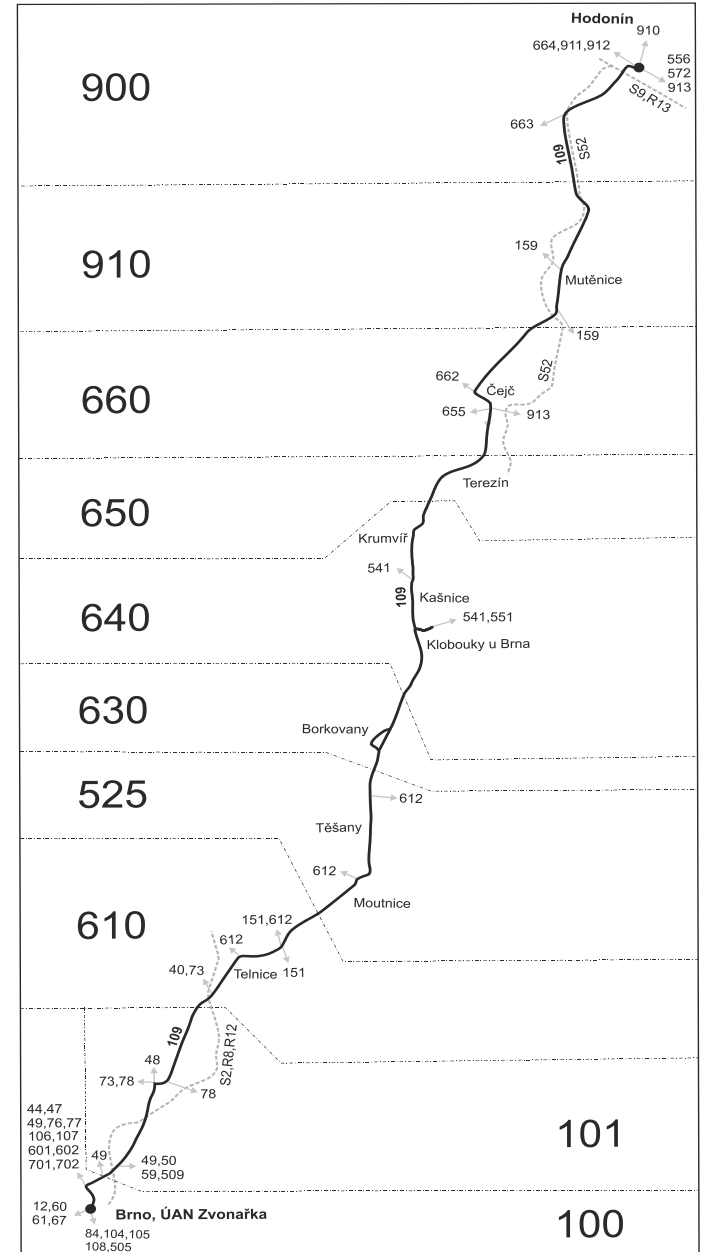

109 Brno - Telnice - Klobouky u Brna - Čejč - Mutěnice - Hodonín (III. část)

Integrovaný dopravní systém Jihomoravského kraje

Informace a podněty: 5 4317 4317, www.idsjmk.cz

Platí od 5.3.2017 do 9.12.2017

Linka 728109: Přepravu zajišťuje: ČSAD Kyjov Bus a.s., Boršovská 2228, 697 34 Kyjov (spoj 451)

Linka 729109: Přepravu zajišťuje: BORS Břeclav a.s., Bratislavská 26, 690 62 Břeclav (spoje 301 až 317, 351 až 369, 411)

Vysvětlivky:

- ⇒ spoje navazující na linku 109
- (o) zastávka od 20 do 5 hodin za znamení
- (z) zastávka celodenně za znamení
- } spoj jede po jiné trase
- ♿ spoj s bezbariérovým přístupným vozidlem
- * spoje jedoucí mimo Borkovany projíždí mezi zastávkami Těšany a Klobouky u Brna, Martinice, rozc. přes tarifní zónu 630

ⓐ jede v sobotu
+ jede v neděli a ve státem uznávané svátky
40 nejede od 1.7. do 2.9.
41 jede od 1.7. do 2.9.
42 jede také 17.4., 1.5. a 8.5., nejede 12.3., 14.4., 16.4., 30.4., 7.5., od 2.7. do 27.8., 28.9., 28.10. a 17.11.