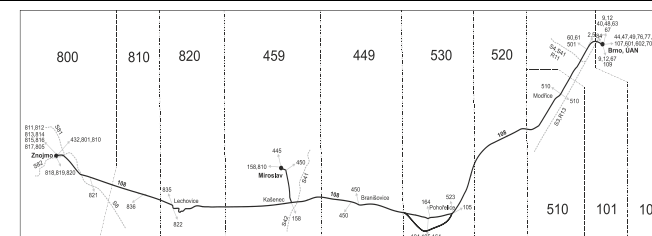

Nelze vydat

Šťastnou cestu s IDS JMK

Vysvětlivky:

- ⇒ spoje navazující na linku 108
- (z) zastávka celodenně na znamení
- | spoj zastávkou projíždí
- ∩ spoj jede po jiné trase
- Ⓞ jede v sobotu
- Ⓞ jede v neděli
- + jede v neděli a ve státem uznávané svátky
- 10 nejede 24.12. a 31.12.
- 12 nejede 24.12., 25.12. a 31.12.
- 16 nejede 24.12.
- 21 jede jen 31.12.
- 27 jede také 14.4., 5.7., 28.9. a 17.11., nejede 15.4. a 18.11.
- 28 nejede 24.12., 25.12., 14.4., 16.4., 30.4., 7.5., 5.7., 28.10. a 17.11.

- 32 nejede 24.12., 25.12., 26.12., 31.12., 1.1., 17.4., 8.5., 28.9. a 28.10.
- 33 nejede 25.12., 16.4., 30.4., 7.5. a od 2.7. do 27.8., jede také 17.4., 1.5. a 8.5.
- 44 nejede 25.12., 14.4., 16.4., 30.4., 7.5., 5.7., 28.10. a 17.11.
- 47 jede také 14.4., 16.4., 30.4., 7.5., 5.7. a 17.11., nejede 24.12. a 31.12.
- 48 nejede 15.4., od 29.4. do 2.9. a 18.11., jede také 14.4. a 17.11.
- 49 nejede 24.12., 14.4., od 30.4. do 3.9., 28.10. a 17.11., jede také 15.4. a 18.11.
- 68 jede také 14.4., 5.7. a 17.11., nejede 15.4. a 18.11.
- 71 jede od 29.4. do 3.9.
- 74 jede od 29.4. do 29.10.
- 87 nejede 24.12., 15.4., od 29.4. do 28.10. a 18.11., jede také 14.4. a 17.11.
- N úsekovou jízdenku nelze vydat
- X u spoje zastávajícího na těchto zastávkách, daná úseková jízdenka neplatí
- * spoje projíždí mezi zastávkami Modřice, Tyršova resp. Modřice, Brněnská a Pohořelice, průmyslová zóna východ přes tarifní zónu 520