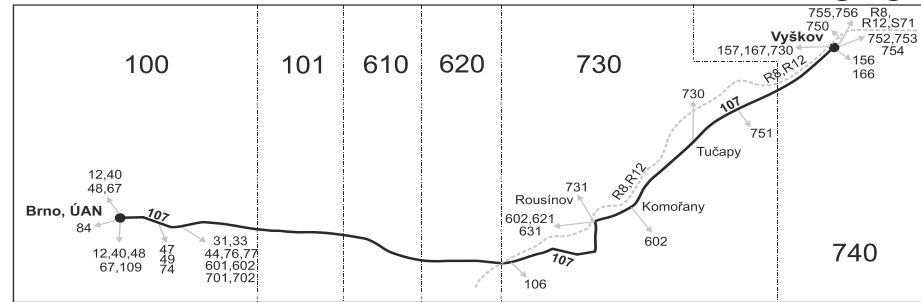

PRACOVNÍ DNY											
Číslo spoje:		80	38	40	42	44	46	48	50	52	54		
Usek	Zóna	Zastávka	✕56	✕	✕56	✕	✕	✕	✕	✕	✕		
N	100	Brno, ÚAN Zvonařka - stanoviště 3	15:19	15:34	15:49	16:04	16:34	17:04	17:34	18:04	18:34	19:34	
	100	* Brno, Tržní	15:23	15:38	15:53	16:08	16:38	17:08	17:38	18:08	18:38	19:38	
	730	* Rousínov, aut.st. příj.	15:43	15:58	16:13	16:28	16:58	17:28	17:58	18:28	18:58	19:58	
		⇒ 602 Bučovice				16:29	17:29			18:29			
		⇒ 730 Vyškov		56	16:00		17:00			56	18:30		
		⇒ 731 Olšany		16:05		16:35	17:35			18:35			
	730	* Rousínov, aut.st. odj.	15:44	15:59	16:14	16:29	16:59	17:29	17:59	18:29	18:59	19:59	
	730	Rousínov, Čechyně, rozc.0.5 (z)	15:46	16:01	16:16	16:31	17:01	17:31	18:01	18:31	19:01	20:01	
	730	Komoňany, EDP	15:49	16:04	16:19	16:34	17:04	17:34	18:04	18:34	19:04	20:04	
	730	Tučapy, rozc.0.1	15:51	16:06	16:21	16:36	17:06	17:36	18:06	18:36	19:06	20:06	
	730	Luleč, rozc. (z)	15:53	16:08	16:23	16:38	17:08	17:38	18:08	18:38	19:08	20:08	
	740	Vyškov, Drnovská Bioveta (z)	15:55	16:10	16:25	16:40	17:10	17:40	18:10	18:40	19:10	20:10	
		⇒ 751 Lysovice				16:41				18:41			
	740	Vyškov, Nouzka	15:58	16:13	16:28	16:43	17:13	17:43	18:13	18:43	19:13	20:13	
	740	Vyškov, garáže ČSAD	15:59	16:14	16:29	16:44	17:14	17:44	18:14	18:44	19:14	20:14	
	740	Vyškov, aut.nádr.	16:01	16:16	16:31	16:46	17:16	17:46	18:16	18:46	19:16	20:16	
		⇒ 156 Bučovice	16:05			17:05				18:35		20:20	
		⇒ 157 Adamov			16:41					18:46		20:21	
		⇒ 166 Brankovice	16:01		16:37					18:31			
		⇒ 167 Blansko				17:05				18:30		20:25	
		⇒ 743 Vyškov		16:24			17:24			18:24			
		⇒ 750 Nové Sady	16:10	16:30		16:50	56	17:20	17:50	18:20	18:50	19:20	20:20
		⇒ 752 Vážany			16:36					18:26		20:16	
		⇒ 753 Pačlavice, Morkovice-Slížany		16:16			17:16			18:26		20:16	
		⇒ 755 Želeč						17:47		18:37			
		⇒ 756 Podivice			16:37								

1. **Vysvětlivky:**
2. ⇒ spoje navazující na linku 107
   - (z) zastávka celodenně na znamení
   - ~ spoj jede po jiné trase
   - ✕ jede v pracovních dnech
   - 50 nejede od 23.12. do 2.1., 3.2., od 13.3. do 17.3., 13.4., od 3.7. do 1.9., 26.10. a 27.10.
   - 56 nejede od 23.12. do 2.1. a od 3.7. do 1.9.
   - 57 jede od 23.12. do 2.1. a od 3.7. do 1.9.
   - spoje projíždí mezi zastávkami Brno, Tržní a Rousínov, aut.st. přes tarifní zóny 101, 610, 620
   - N úsekovou jízdenku nelze vydat