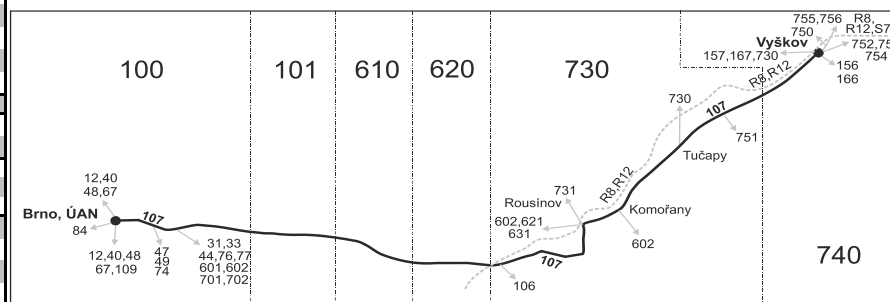

Šťastnou cestu s IDS JMK

Vysvětlivky:

⇒ spoje navazující na linku 107

(z) zastávka celodenně na znamení

} spoj jede po jiné trase

× jede v pracovních dnech

56 nejede od 23.12. do 2.1. a od 3.7. do 1.9.

57 jede od 23.12. do 2.1. a od 3.7. do 1.9.

* spoje projíždí mezi zastávkami Brno, Tržní a Rousínov, aut.st. přes tarifní zóny 101, 610, 620

N úsekovou jízdenku nelze vydat