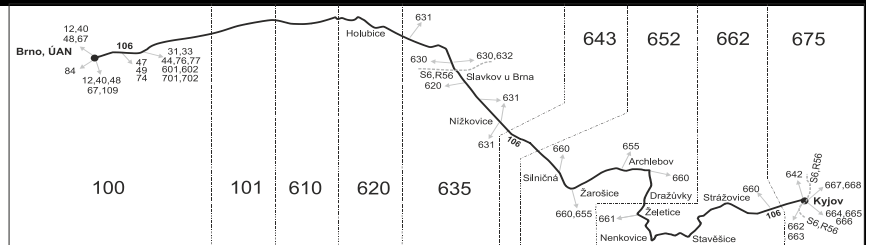

Vysvětlivky:

- ⇒ spoje navazující na linku 106
- (z) zastávka celodenně na znamení
- / spoj jede po jiné trase
- × jede v pracovních dnech
- ⊕ jede v sobotu
- † jede v neděli a ve státem uznávané svátky
- 56 nejede od 23.12. do 2.1. a od 3.7. do 1.9.
- 57 jede od 23.12. do 2.1. a od 3.7. do 1.9.
- Spojce projíždějí mezi zastávkami Brno, Tržní a Holubice, nadjezd přes tarifní zóny 101 a 610
- N úsekovou jízdenku nelze vydat
- P Ze Žarošic pokračuje jako linka 660 do Kyjova
- Vzhledem ke stavebnímu stavu zastávek nelze garantovat bezbariérový nástup do a výstup z vozidla na všech zastávkách.

Šťastnou cestu s IDS JMK