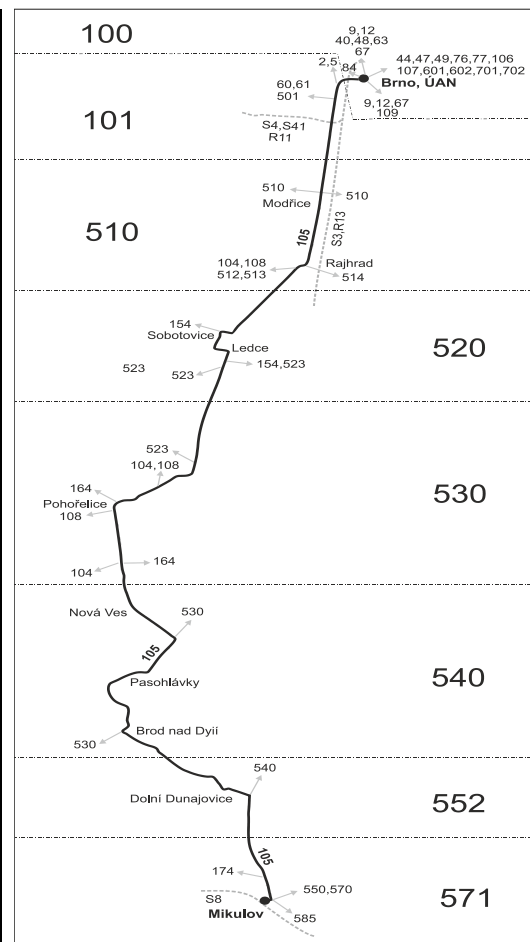

Číslo spoje:		102	104	106	108	110	112	114	116	118	120
Úsek	Zóna	Zastávka	Ⓢ†	Ⓢ†	Ⓢ†	Ⓢ†	Ⓢ†	Ⓢ†16	Ⓢ†16	Ⓢ†10	Ⓢ†10
	571 Mikulov, žel.st.		4:10	6:10	8:10	10:10	12:10	14:10	16:10	18:10	22:20
	571 Mikulov, u parku		4:13	6:13	8:13	10:13	12:13	14:13	16:13	18:13	22:23
	571 Mikulov, Brněnská (z)		4:16	6:16	8:16	10:16	12:16	14:16	16:16	18:16	22:26
	552 Bavyry, rozc. (z)		4:20	6:20	8:20	10:20	12:20	14:20	16:20	18:20	22:30
	552 Dolní Dunajovice, rozc. (z)		4:22	6:22	8:22	10:22	12:22	14:22	16:22	18:22	22:32
	552 Dolní Dunajovice, Jednota		4:25	6:25	8:25	10:25	12:25	14:25	16:25	18:25	22:35
	552 Dolní Dunajovice, Hlavní		4:27	6:27	8:27	10:27	12:27	14:27	16:27	18:27	22:37
	540 Brod nad Dyjí, ObÚ		4:33	6:33	8:33	10:33	12:33	14:33	16:33	18:33	22:43
	540 Pasohlávky, u kostela		4:39	6:39	8:39	10:39	12:39	14:39	16:39	18:39	22:49
	540 Pasohlávky, rozc.lvaň (z)		4:42	6:42	8:42	10:42	12:42	14:42	16:42	18:42	22:52
	540 Pohořelice, Nová Ves		4:46	6:46	8:46	10:46	12:46	14:46	16:46	18:46	22:56
	530 Pohořelice, Velký Dvůr rozc. (z)		4:51	6:51	8:51	10:51	12:51	14:51	16:51	18:51	23:01
	⇒ 104 Laa a.d.Thaya				8:59	10:59	12:59	14:59	16:59	18:59	20:59
	530 Pohořelice, průmyslová zóna jih (z)		4:52	6:52	8:52	10:52	12:52	14:52	16:52	18:52	23:02
	530 Pohořelice, MěÚ		4:53	6:53	8:53	10:53	12:53	14:53	16:53	18:53	23:03
	530 Pohořelice, nám.		4:55	6:55	8:55	10:55	12:55	14:55	16:55	18:55	23:05
	⇒ 104 Brno				8:55	10:55	12:55	14:55	16:55	18:55	20:55
	⇒ 108 Brno		4:55	6:55				14:55	16:55	18:55	20:55
	⇒ 108 Znojmo							14:55	16:55	18:55	20:55
	⇒ 164 Moravský Krumlov			7:00				15:00	19:00		
	530 Pohořelice, Brněnská		4:57	6:57	8:57	10:57	12:57	14:57	16:57	18:57	20:57
	530 Pohořelice, průmyslová zóna východ (z)		4:58	6:58	8:58	10:58	12:58	14:58	16:58	18:58	20:58
	530 Pohořelice, Smolín, rozc. (z)		5:01	7:01	9:01	11:01	13:01	15:01	17:01	19:01	21:01
	520 Medlov, rozc. (z)		5:04	7:04	9:04	11:04	13:04	15:04	17:04	19:04	21:04
	520 Ledce, rozc. (z)		5:05	7:05	9:05	11:05	13:05	15:05	17:05	19:05	21:05
	520 Ledce, ObÚ		5:06	7:06	9:06	11:06	13:06	15:06	17:06	19:06	21:06
	520 Sobotovice		5:08	7:08	9:08	11:08	13:08	15:08	17:08	19:08	21:08
	520 Sobotovice, rozc. (z)		5:10	7:10	9:10	11:10	13:10	15:10	17:10	19:10	21:10
	510 Rajhrad, Stará pošta		5:14	7:14	9:14	11:14	13:14	15:14	17:14	19:14	21:14
	510 Modřice, Brněnská		5:20	7:20	9:20	11:20	13:20	15:20	17:20	19:20	21:20
	101 Brno, Moravanská (z)		5:22	7:22	9:22	11:22	13:22	15:22	17:22	19:22	21:22
	101 Brno, Moravanské lány (z)		5:23	7:23	9:23	11:23	13:23	15:23	17:23	19:23	21:23
	101 Brno, Ořechovská		5:25	7:25	9:25	11:25	13:25	15:25	17:25	19:25	21:25
	101 Brno, Ústřední hřbitov		5:27	7:27	9:27	11:27	13:27	15:27	17:27	19:27	21:27
	100 Brno, Strážník (z)		5:30	7:30	9:30	11:30	13:30	15:30	17:30	19:30	21:30
	100 Brno, ÚAN Zvonařka		5:34	7:34	9:34	11:34	13:34	15:34	17:34	19:34	21:34

Vysvětlivky:

- ⇒ spoje navazující na linku 105
- (z) zastávka celodenně na znamení
- ⌋ spoj jede po jiné trase
- ♿ spoj s bezbariérově přístupným vozidlem
- Ⓢ jede v sobotu

† jede v neděli a ve státem uznávané svátky

10 nejede 24.12. a 31.12.

16 nejede 24.12.

28 nejede 24.12., 25.12., 14.4., 16.4., 30.4., 7.5., 5.7., 28.10. a 17.11.

Vzhledem ke stavebnímu stavu zastávek nelze garantovat bezbariérový nástup do a výstup z vozidla na všech zastávkách.

X u spoje zastavujícího na těchto zastávkách, daná úseková jízdenka neplatí

Šťastnou cestu s IDS JMK