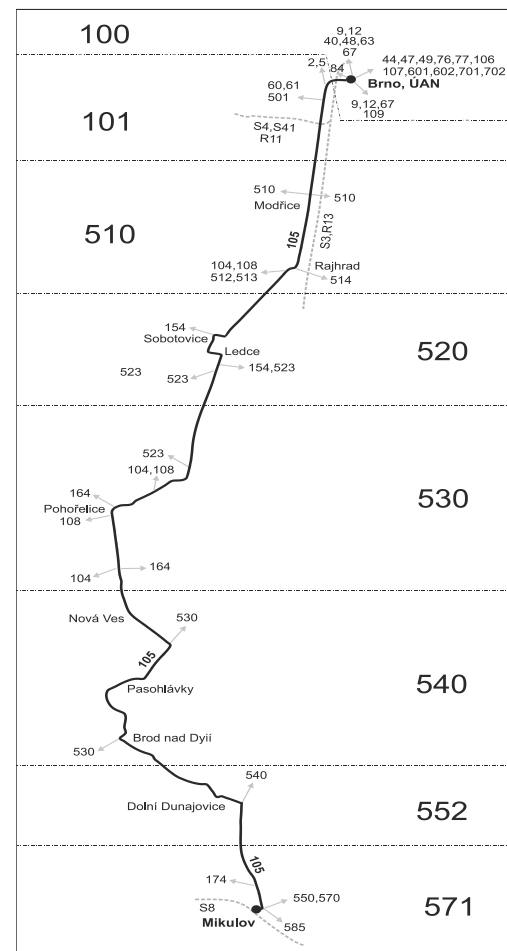

Vysvětlivky:

- ⇒ spoje navazující na linku 105
- (z) zastávka celodenně na znamení
- ∩ spoj jede po jiné trase
- ♿ spoj s bezbariérově přístupným vozidlem
- ⊕ jede v sobotu

† jede v neděli a ve státem uznávané svátky