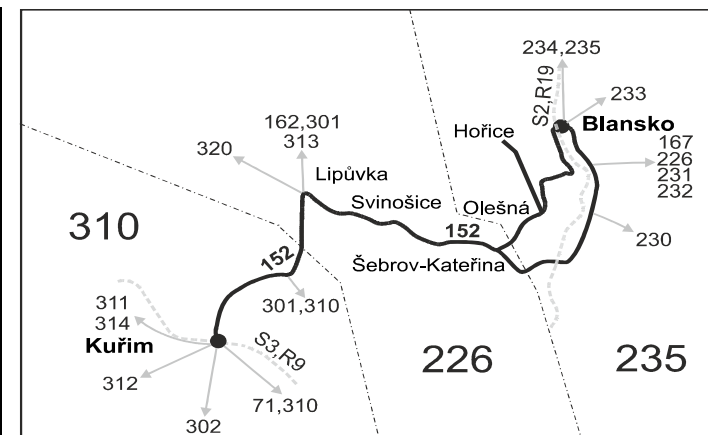

Číslo spoje:		201	203	205	209	211	213	215	217	219	221	223	225
Úsek	Zóna Zastávka	Ⓢ11	Ⓢ71	Ⓢ+	Ⓢ+	Ⓢ+	Ⓢ+	Ⓢ+	Ⓢ16	Ⓢ16	Ⓢ16	Ⓢ71	Ⓢ45
	235 Blansko, aut.st.	5:10	7:05	7:50	8:40	11:15	11:50	13:39	17:13	18:40	19:50	21:44	
	235 Blansko, Svitavská	5:13	}	}	8:43	11:18	}	13:42	17:16	18:43	}	}	
	235 Blansko, Brněnská	5:15	}	}	8:45	11:20	}	13:44	17:18	18:45	}	}	
	235 Blansko, Synthon	5:16	}	}	8:46	11:21	}	13:45	17:19	18:46	}	}	
	235 Blansko, rozvodna točna (z)	5:17	}	}	8:47	11:22	}	13:46	17:20	18:47	}	}	
	235 Blansko, Olešná	}	}	}	8:50	11:25	}	13:49	}	18:50	}	}	
	235 Blansko, Hořice	}	}	}	8:54	11:29	}	13:53	}	18:54	}	}	
	235 Blansko, Olešná	5:20	}	}	}	}	}	13:57	17:23	}	}	}	
	235 Blansko, rozc.Klepačov (z)	}	7:07	7:52	}	11:52	}	}	}	19:52	21:46	}	
	226 Šebrov-Kateřina, Sv. Kateřina	5:25	7:13	7:58		11:58	14:02	17:28		19:58	21:52		
	226 Šebrov-Kateřina, Šebrov	5:27	7:15	8:00		12:00	14:04	17:30		20:00	21:54		
	226 Svinošice	5:30	7:18	8:03		12:03	14:07	17:33		20:03	21:57		
	226 Lipůvka, ZŠ	5:33	7:21	8:06		12:06	14:10	17:36		20:06	22:00		
	226 Lipůvka	5:35	7:23	8:08		12:08	14:12	17:38		20:08	22:02	22:48	
	⇒ 301 Bystré		7:41										
	⇒ 301 Brno	5:38		8:18		12:18	14:18	17:38		20:18			
	310 Kuřim, Prefa rozc. (z)	5:39	7:27	8:12		12:12	14:16	17:42		20:12	22:06	22:52	
	310 Kuřim, TE	5:41	}	}		}	}	17:44		}	}	}	
	310 Kuřim, TOS	5:43	7:29	8:14		12:14	14:18	17:46		20:14	22:08	22:54	
	310 Kuřim, poliklinika	5:44	7:30	8:15		12:15	14:19	17:47		20:15	22:09	22:55	
	310 Kuřim, kult.dům	5:45	7:31	8:16		12:16	14:20	17:48		20:16	22:10	22:56	
	310 Kuřim, žel.st.	5:48	7:34	8:19		12:19	14:23	17:51		20:19	22:13	22:59	
	⇒ 71 Brno		7:52					17:52					
	⇒ S3 Břeclav		7:42	8:42		12:42	14:42			20:42	Ⓢ1622:42		
	⇒ S3 Žďár nad Sázavou			Ⓢ8:33				18:18			22:18		
	⇒ 302 Brno		7:53								22:13		
	⇒ 311 Tišnov			8:23		12:23	14:23				22:23		
	⇒ 312 Tišnov			8:23		12:23	14:23			Ⓢ1020:23			

Vysvětlivky:

- ⇒ spoje navazující na linku 152
- (z) zastávka celodenně na znamení
- }
- Ⓢ spoj jede po jiné trase
- Ⓢ+ jede v sobotu
- † jede v neděli a ve státem uznávané svátky
- Ⓢ10 nejede 24.12. a 31.12.
- Ⓢ11 nejede 25.12. a 1.1.

- Ⓢ15 nejede 24.12. a 25.12.
- Ⓢ16 nejede 24.12.
- Ⓢ28 nejede 24.12., 25.12., 31.12., 30.3., 1.4., 5.7., 6.7., 28.9. a 17.11.
- Ⓢ45 jede od 28.4. do 3.11., jede také 5.7., 6.7. a 28.9.
- Ⓢ46 jede také 30.3., 1.4., 5.7., 6.7. a 28.9.
- Ⓢ71 jede od 28.4. do 4.11.

Šťastnou cestu s IDS JMK