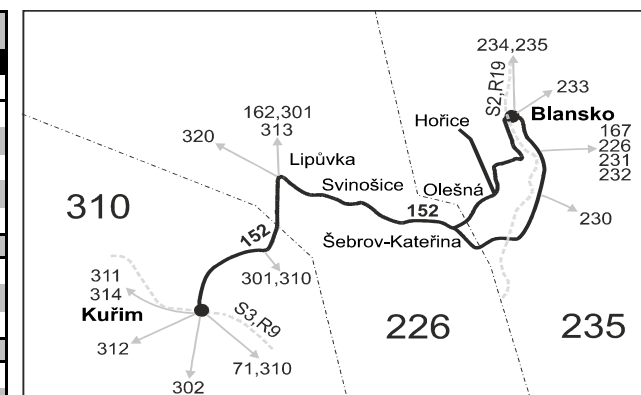

Číslo spoje:		202	204	208	210	212	214	216	218	220	222	224	226	228
Úsek	Zóna Zastávka	Ⓢ†11	Ⓢ†71	Ⓢ†	Ⓢ†	Ⓢ†	Ⓢ†	Ⓢ†	Ⓢ†16	Ⓢ†16	Ⓢ†16	†44	Ⓢ45	Ⓢ45
	310 Kuřim, žel.st.	6:02	8:10		9:30		13:30	15:30	18:02		20:30	22:30	22:30	23:31
	310 Kuřim, kult.dům	6:05	8:13		9:33		13:33	15:33	18:05		20:33	22:33	22:33	23:34
	310 Kuřim, poliklinika	6:06	8:14		9:34		13:34	15:34	18:06		20:34	22:34	22:34	23:35
	310 Kuřim, TOS	6:07	8:15		9:35		13:35	15:35	18:07		20:35	22:35	22:35	23:36
	310 Kuřim, TE příj.	6:09							18:09					
	⇒ 301 Bystré	6:12							18:12					
	310 Kuřim, TE odj.	6:12							18:12					
	310 Kuřim, Prefa rozc. (z)	6:14	8:17		9:37		13:37	15:37	18:14		20:37	22:37	22:37	23:38
	226 Lipůvka	6:18	8:21		9:41		13:41	15:41	18:18		20:41	22:41	22:41	23:42
	⇒ 301 Bystré		8:41		9:41		13:41	15:41			20:41	22:41	22:41	
	226 Lipůvka, ZS	6:20	8:23		9:43		13:43	15:43	18:20		20:43	22:43		23:44
	226 Svinošice, náves													
	226 Svinošice	6:23	8:26		9:46		13:46	15:46	18:23		20:46	22:46		23:47
	226 Šebrov-Kateřina, Šebrov	6:26	8:29		9:49		13:49	15:49	18:26		20:49	22:49		23:50
	226 Šebrov-Kateřina, Sv. Kateřina	6:28	8:31		9:51		13:51	15:51	18:28		20:51	22:51		23:52
	235 Blansko, rozc.Klepačov (z)		8:37		9:57				18:34		20:57	22:57		23:58
	235 Blansko, Olešná	6:33					13:56	15:56						
	235 Blansko, Hořice	6:37		9:00		11:34	14:00	16:00		19:00				
	235 Blansko, Olešná	6:41		9:04		11:38	14:04	16:04		19:04				
	235 Blansko, rozvodna točna (z)	6:44		9:07		11:41	14:07	16:07		19:07				
	235 Blansko, Synthon	6:45		9:08		11:42	14:08	16:08		19:08				
	235 Blansko, Brněnská	6:46		9:09		11:43	14:09	16:09		19:09				
	235 Blansko, Svitavská	6:48		9:11		11:45	14:11	16:11		19:11				
	235 Blansko, aut.st.	6:50	8:39	9:13	9:59	11:47	14:13	16:13	18:36	19:13	20:59	22:59		0:00
	⇒ S2 Křenovice			9:33			14:31	16:33		19:33				
	⇒ S2 Březová n.Svit.			9:29			14:29	16:31		19:29	21:29			
	⇒ R19 Brno								18:42					
	⇒ 223 Blansko	6:53												
	⇒ 223 Blansko							16:36	18:39					
	⇒ 226 Blansko		7:6 8:45	7:4 9:40										
	⇒ 231 Studnice		8:43				14:43	16:43	18:43					
	⇒ 233 Benešov		8:39				14:39	16:39	18:39					
	⇒ 234 Boskovice	7:05							18:38					

Vysvětlivky:

- ⇒ spoje navazující na linku 152
- (z) zastávka celodenně na znamení
- ⌋ spoj jede po jiné trase
- Ⓢ jede v sobotu
- † jede v neděli a ve státem uznávané svátky
- 11 nejede 25.12. a 1.1.

- 16 nejede 24.12.
- 44 jede od 29.4. do 4.11., nejede 5.7., 6.7. a 28.9.
- 45 jede od 28.4. do 3.11., jede také 5.7., 6.7. a 28.9.
- 71 jede od 28.4. do 4.11.
- 74 jede od 1.6. do 30.9.
- 76 jede od 30.3. do 30.9.

Šťastnou cestu s IDS JMK